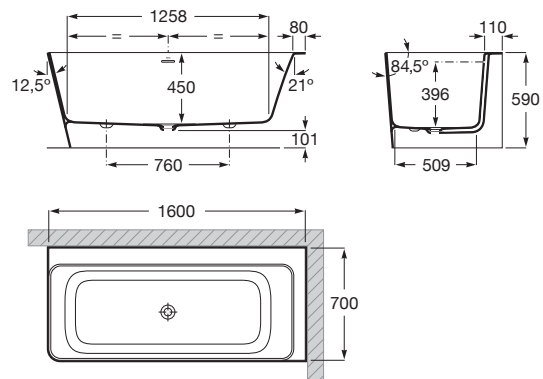

SCHIȚE TEHNICE

Bază de rezistență la alunecare (antialunecare)