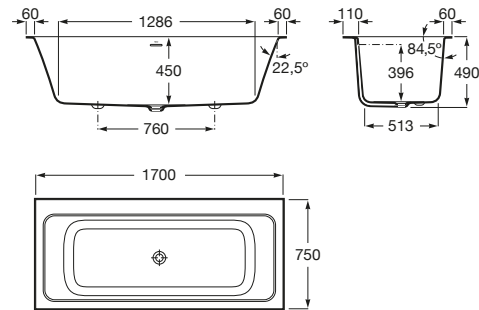

ONA

Cadă de baie rectangulară din Stonex®. Include sifon cu ventil click-clack i preaplin integrat.

DIMENSIUNI

Lungime	1700 mm
Lățime	750 mm
Înălțime	490 mm

CULORI ȘI FINISAJE

00 White

PRE (FĂRĂ TVA) (FĂRĂ TVA)

**8.945,00 LEI**

SCHIȚE TEHNICE

CARACTERISTICI

Capacitate apă (l): 277

Capacitate persoane: 2

Diametru scurgere (mm): 52

Formă: Dreptunghiulară

Lungime interioară (mm): 1286

Lățime interioară (mm): 513

Material: STONEX®

Mânere incluse: 0

Scurgere: Inclus

Tetiere incluse: 0

Tip antialunecare: Încorporat

Tip instalare: Încastrat

Înălțime interioară (mm): 450