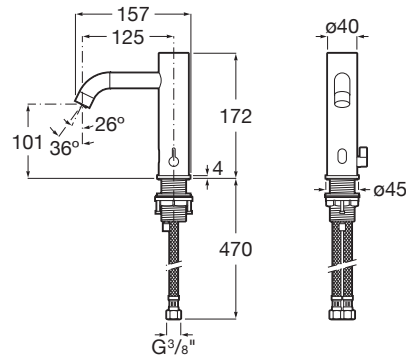

ONA

Baterie electronică lavoar care funcționează cu patru baterii alcaline 1,5V LR6(AA)(neincluse)

PRE (FĂRĂ TVA) (FĂRĂ TVA)

2.045,00 LEI

SCHIȚE TEHNICE

CARACTERISTICI

Control temperatură: Mixer mecanic

Filet racord apă: 3/8"

Finisaj: Crom

Mounting type: Montat pe margine

Sursă alimentare: Baterii

Tip mixer: Tehnologie electronică

WasteNotIncluded

With flexible supply hoses

Evershine

Tehnologie electronică