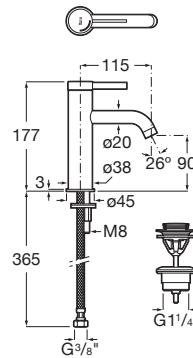

ONA

Baterie lavoar corp neted, cu aerator, ventil click-clack i racorduri flexibile; tehnologie Cold Start

PRE (FĂRĂ TVA) (FĂRĂ TVA)

752,00 LEI

SCHIȚE TEHNICE

CARACTERISTICI

Debit (l/min - 3 bar): 5

Economie de apă și de energie

Filet racord apă: 3/8"

Furtunuri de alimentare flexibile incluse

Locație de aplicare: Lavoar

Mounting type: Montat pe margine

Poziție centrală apă rece

Tip de scurgere: Ventil cu sistem click-clack

Tip mixer: Cu monocomandă