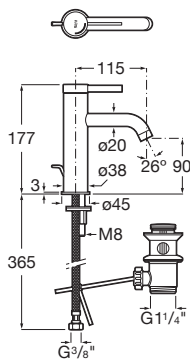

ONA

Baterie lavoar cu aerator, ventil și racorduri flexibile; tehnologie Cold Start

PRE (FĂRĂ TVA) (FĂRĂ TVA)

752,00 LEI

SCHIȚE TEHNICE

CARACTERISTICI

Economie de apă și de energie

Filet racord apă: 3/8"

Finisaj: Crom

Furtunuri de alimentare flexibile incluse

Locație de aplicare: Lavoar

Mounting type: Montat pe margine

Poziție centrală apă rece

Scurgere automată

Tip de scurgere: Scurgere automată

Tip mixer: Cu monocomandă