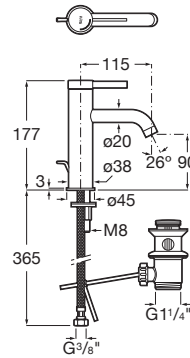

## CARACTERISTICI

Economie de apă și de energie

Filet racord apă: 3/8"

Finisaj: Crom

Furtunuri de alimentare flexibile incluse

Locație de aplicare: Lavoar

Mounting type: Montat pe margine

Poziție centrală apă rece