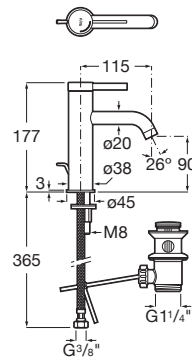

ONA

Baterie lavoar cu aerator, ventil și racorduri flexibile; tehnologie Cold Start

PRE (FĂRĂ TVA) (FĂRĂ TVA)

702,00 LEI

SCHIȚE TEHNICE

CARACTERISTICI

Economie de apă și de energie

Filet racord apă: 3/8"

Finisaj: Crom

Furtunuri de alimentare flexibile incluse

Locație de aplicare: Lavoar

Mounting type: Montat pe margine

Poziție centrală apă rece

Scurgere automată

Tip de scurgere: Scurgere automată

Tip mixer: Cu monocomandă