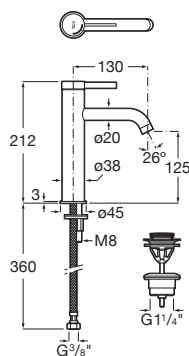

ONA

Baterie lavoar cu înălțime medie, corp neted, aerator, ventil click-clack i racorduri flexibile; tehnologie Cold Start

PRE (FĂRĂ TVA) (FĂRĂ TVA)

601,00 LEI

SCHIȚE TEHNICE

CARACTERISTICI

Debit (l/min - 3 bar): 5

Economie de apă și de energie

Filet racord apă: 3/8"

Furtunuri de alimentare flexibile incluse

Locație de aplicare: Lavoar

Mounting type: Montat pe margine

Poziție centrală apă rece

Tip de scurgere: Ventil cu sistem click-clack