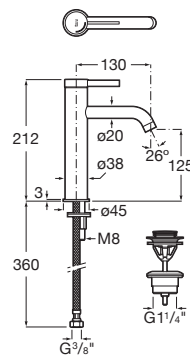

ONA

Baterie lavoar cu înălțime medie, corp neted, aerator, ventil click-clack i racorduri flexibile; tehnologie Cold Start

PRE (FĂRĂ TVA) (FĂRĂ TVA)

841,00 LEI

SCHIȚE TEHNICE

CARACTERISTICI

Debit (l/min - 3 bar): 5

Economie de apă și de energie

Filet racord apă: 3/8"

Furtunuri de alimentare flexibile incluse

Locație de aplicare: Lavoar

Mounting type: Montat pe margine

Poziție centrală apă rece

Tip de scurgere: Ventil cu sistem click-clack