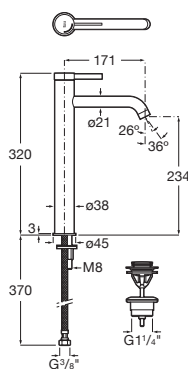

ONA

Baterie lavoar cu pipă înaltă, corp neted, aerator, ventil click-clack i racorduri flexibile; tehnologie Cold Start

PRE (FĂRĂ TVA) (FĂRĂ TVA)

1.059,00 LEI

SCHIȚE TEHNICE

CARACTERISTICI

Debit (l/min - 3 bar): 5

Economie de apă și de energie

Filet racord apă: 3/8"

Furtunuri de alimentare flexibile incluse

Locație de aplicare: Lavoar

Mounting type: Montat pe margine

Poziție centrală apă rece

Stativ înalt

Tip de scurgere: Ventil cu sistem click-clack