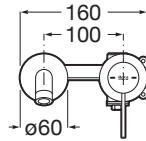

ONA

Baterie lavoar încastrată. Se comandă împreună cu boxul universal A5E3501..0.

PRE (FĂRĂ TVA) (FĂRĂ TVA)

723,00 LEI

SCHIȚE TEHNICE

CARACTERISTICI

Debit (l/min - 3 bar): 5

Economie de apă și de energie

Filet racord apă: 1/2"

Furtunuri de alimentare flexibile incluse

Locație de aplicare: Lavoar

Mounting type: Încastrat

Tip mixer: Cu monocomandă

Evershine

SoftTurn®

## COMPATIBIL CU

Corp încadrat pentru  
baterie lavoar

5E3501...0

Sifonlavoar cu ventil click  
clack, crom, Ø 40

505400900

Sifonlavoar cu ventil click  
clack, crom, Ø 65

505401000

Sifonlavoar cu ventil click  
clack, ceramic, Ø 65