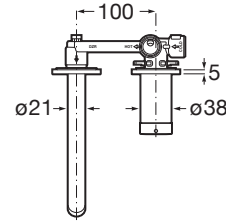

ONA

Baterie lavoar încastrată. Se comandă împreună cu boxul universal A5E3501..0.

PRE (FĂRĂ TVA) (FĂRĂ TVA)

723,00 LEI

SCHIȚE TEHNICE

CARACTERISTICI

Debit (l/min - 3 bar): 5

Economie de apă și de energie

Filet racord apă: 1/2"

Furtunuri de alimentare flexibile incluse

Locație de aplicare: Lavoar

Mounting type: Încastrat

Tip mixer: Cu monocomandă

Evershine

SoftTurn®

## COMPATIBIL CU

Corp încadrat pentru  
baterie lavoar

5E3501...0

Sifonlavoar cu ventil click  
clack, crom, Ø 40

505400900

Sifonlavoar cu ventil click  
clack, crom, Ø 65

505401000

Sifonlavoar cu ventil click  
clack, ceramic, Ø 65