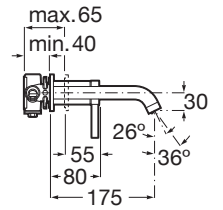

ONA

Baterie lavoar încastrată. Se comandă împreună cu boxul universal A5E3501..0.

PRE (FĂRĂ TVA) (FĂRĂ TVA)

723,00 LEI

SCHIȚE TEHNICE

CARACTERISTICI

Debit (l/min - 3 bar): 5

Economie de apă și de energie

Filet racord apă: 1/2"

Furtunuri de alimentare flexibile incluse

Locație de aplicare: Lavoar

Mounting type: Încastrat

Tip mixer: Cu monocomandă

Evershine

SoftTurn®

## COMPATIBIL CU

Corp încadrat pentru  
baterie lavoar

5E3501...0

Sifonlavoar cu ventil click  
clack, crom, Ø 40

505400900

Sifonlavoar cu ventil click  
clack, crom, Ø 65

505401000

Sifonlavoar cu ventil click  
clack, ceramic, Ø 65