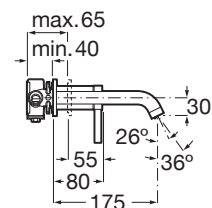

ONA

Baterie lavoar încastrată. Se comandă împreună cu boxul universal A5E3501..0.

PRE (FĂRĂ TVA) (FĂRĂ TVA)

1.012,00 LEI

SCHIȚE TEHNICE

CARACTERISTICI

Debit (l/min - 3 bar): 5

Economie de apă și de energie

Filet racord apă: 1/2"

Furtunuri de alimentare flexibile incluse

Locație de aplicare: Lavoar

Mounting type: Încastrat

Tip mixer: Cu monocomandă

Evershine

SoftTurn®

COMPATIBIL CU

Corp încadrat pentru
baterie lavoar

5E3501...0

Sifonlavoar cu ventil click
clack, crom, Ø 40

505400900

Sifonlavoar cu ventil click
clack, crom, Ø 65

505401000

Sifonlavoar cu ventil click
clack, ceramic, Ø 65