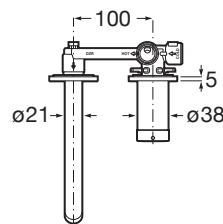

ONA

Baterie lavoar încastrată. Se comandă împreună cu boxul universal A5E3501..0.

PRE (FĂRĂ TVA) (FĂRĂ TVA)

1.012,00 LEI

SCHIȚE TEHNICE

CARACTERISTICI

Debit (l/min - 3 bar): 5

Economie de apă și de energie

Filet racord apă: 1/2"

Furtunuri de alimentare flexibile incluse

Locație de aplicare: Lavoar

Mounting type: Încastrat

Tip mixer: Cu monocomandă

Evershine

SoftTurn®

COMPATIBIL CU

Corp încadrat pentru
baterie lavoar

5E3501...0

Sifonlavoar cu ventil click
clack, crom, Ø 40

505400900

Sifonlavoar cu ventil click
clack, crom, Ø 65

505401000

Sifonlavoar cu ventil click
clack, ceramic, Ø 65