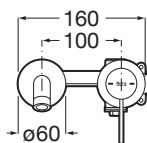

ONA

Baterie lavoar încastrată. Se comandă împreună cu boxul universal A5E3501..0.

PRE (FĂRĂ TVA) (FĂRĂ TVA)

1.012,00 LEI

SCHIȚE TEHNICE

CARACTERISTICI

Debit (l/min - 3 bar): 5

Economie de apă și de energie

Filet racord apă: 1/2"

Furtunuri de alimentare flexibile incluse

Locație de aplicare: Lavoar

Mounting type: Încastrat

Tip mixer: Cu monocomandă

Evershine

SoftTurn®

COMPATIBIL CU

Corp încadrat pentru
baterie lavoar

5E3501...0

Sifonlavoar cu ventil click
clack, crom, Ø 40

505400900

Sifonlavoar cu ventil click
clack, crom, Ø 65

505401000

Sifonlavoar cu ventil click
clack, ceramic, Ø 65