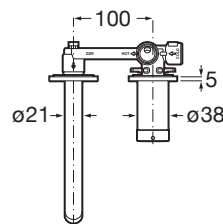

ONA

Baterie lavoar încastrată. Se comandă împreună cu boxul universal A5E3501..0.

PRE (FĂRĂ TVA) (FĂRĂ TVA)

1.084,00 LEI

SCHIȚE TEHNICE

CARACTERISTICI

Debit (l/min - 3 bar): 5

Economie de apă și de energie

Filet racord apă: 1/2"

Furtunuri de alimentare flexibile incluse

Locație de aplicare: Lavoar

Mounting type: Încastrat

Tip mixer: Cu monocomandă

Evershine

SoftTurn®

COMPATIBIL CU

Corp încastrat pentru
baterie lavoar

5E3501...0

Sifonlavoar cu ventil click
clack, crom, Ø 40

505400900

Sifonlavoar cu ventil click
clack, crom, Ø 65

505401000

Sifonlavoar cu ventil click
clack, ceramic, Ø 65