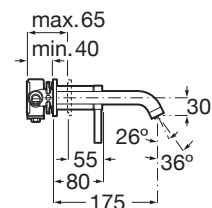

ONA

Baterie lavoar încastrată. Se comandă împreună cu boxul universal A5E3501..0.

PRE (FĂRĂ TVA) (FĂRĂ TVA)

1.084,00 LEI

SCHIȚE TEHNICE

CARACTERISTICI

Debit (l/min - 3 bar): 5

Economie de apă și de energie

Filet racord apă: 1/2"

Furtunuri de alimentare flexibile incluse

Locație de aplicare: Lavoar

Mounting type: Încastrat

Tip mixer: Cu monocomandă

Evershine

SoftTurn®

COMPATIBIL CU

Corp încastrat pentru
baterie lavoar

5E3501...0

Sifonlavoar cu ventil click
clack, crom, Ø 40

505400900

Sifonlavoar cu ventil click
clack, crom, Ø 65

505401000

Sifonlavoar cu ventil click
clack, ceramic, Ø 65