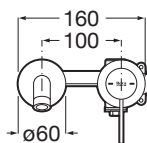

ONA

Baterie lavoar încastrată. Se comandă împreună cu boxul universal A5E3501..0.

PRE (FĂRĂ TVA) (FĂRĂ TVA)

1.084,00 LEI

SCHIȚE TEHNICE

CARACTERISTICI

Debit (l/min - 3 bar): 5

Economie de apă și de energie

Filet racord apă: 1/2"

Furtunuri de alimentare flexibile incluse

Locație de aplicare: Lavoar

Mounting type: Încastrat

Tip mixer: Cu monocomandă

Evershine

SoftTurn®

COMPATIBIL CU

Corp încastrat pentru
baterie lavoar

5E3501...0

Sifonlavoar cu ventil click
clack, crom, Ø 40

505400900

Sifonlavoar cu ventil click
clack, crom, Ø 65

505401000

Sifonlavoar cu ventil click
clack, ceramic, Ø 65