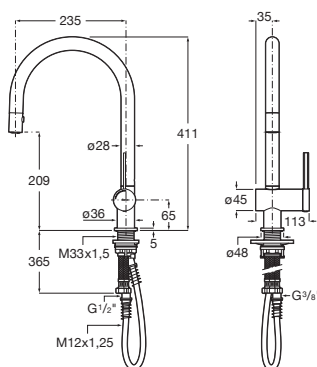

ONA

Baterie bucătărie Cold Start, cu du extractibil(2 funcii) i pipă pivotantă în formă de U

PRE (FĂRĂ TVA) (FĂRĂ TVA)

920,00 LEI

SCHIȚE TEHNICE

CARACTERISTICI

Economie de apă și de energie

FaucetType: Cu monocomandă

Filet racord apă: 3/8"

Furtunuri de alimentare flexibile incluse

Locație de aplicare: Chiuvetă de bucătărie

MaxContinuousWorkingPressureKPa: 5

Mounting type: Montat pe margine

Poziție centrală apă rece

Supapă de control

Tip mixer: Cu monocomandă

Ventil cu sistem click-clack

Evershine