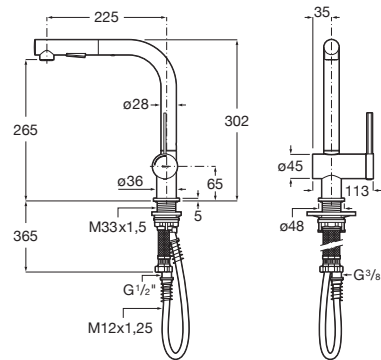

ONA

Baterie bucătărie Cold Start, cu du extractibil(2 funcii) i pipă pivotantă în formă de L

PRE (FĂRĂ TVA) (FĂRĂ TVA)

820,00 LEI

SCHIȚE TEHNICE

CARACTERISTICI

Economie de apă și de energie

Filet racord apă: 3/8"

Furtunuri de alimentare flexibile incluse

Locație de aplicare: Chiuvetă de bucătărie

MaxContinuousWorkingPressureKPa: 5

Mounting type: Montat pe margine

Poziție centrală apă rece

Supapă de control

Tip mixer: Cu monocomandă