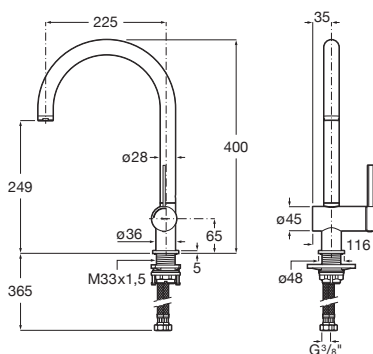

ONA

Baterie bucătărie Cold Start, cu pipă pivotantă în formă de U

PRE (FĂRĂ TVA) (FĂRĂ TVA)

767,00 LEI

SCHIȚE TEHNICE

CARACTERISTICI

Economie de apă și de energie

FaucetType: Cu monocomandă

Filet racord apă: 3/8"

Furtunuri de alimentare flexibile incluse

Locație de aplicare: Chiuvetă de bucătărie

MaxContinuousWorkingPressureKPa: 5

Mounting type: Montat pe margine

Poziție centrală apă rece

Supapă de control

Tip mixer: Cu monocomandă

Ventil cu sistem click-clack

Evershine