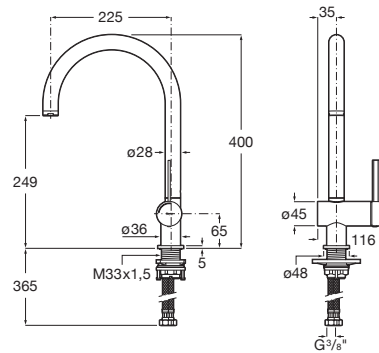

## CARACTERISTICI

Economie de apă și de energie

FaucetType: Cu monocomandă

Filet racord apă: 3/8"

Furtunuri de alimentare flexibile incluse

Locație de aplicare: Chiuvetă de bucătărie

MaxContinuousWorkingPressureKPa: 5

Mounting type: Montat pe margine

Poziție centrală apă rece

Supapă de control

Tip mixer: Cu monocomandă

Ventil cu sistem click-clack

Evershine