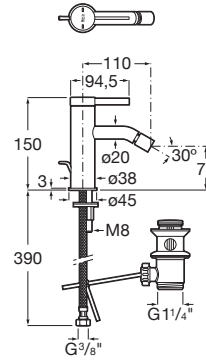

ONA

Baterie bideu cu ventil pop-up

PRE (FĂRĂ TVA) (FĂRĂ TVA)

997,00 LEI

SCHIȚE TEHNICE

CARACTERISTICI

Debit (l/min - 3 bar): 5

Filet racord apă: 3/8"

Furtunuri de alimentare flexibile incluse

Locație de aplicare: Bideu

Mounting type: Montat pe margine

Scurgere automată

Tip de scurgere: Scurgere automată

Tip mixer: Cu monocomandă

Evershine

SoftTurn®