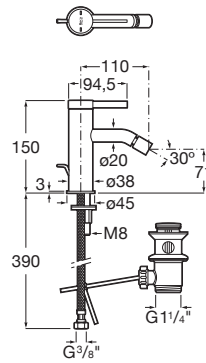

ONA

Baterie bideu cu ventil pop-up

PRE (FĂRĂ TVA) (FĂRĂ TVA)

702,00 LEI

SCHIȚE TEHNICE

CARACTERISTICI

Debit (l/min - 3 bar): 5

Filet racord apă: 3/8"

Furtunuri de alimentare flexibile incluse

Locație de aplicare: Bideu

Mounting type: Montat pe margine

Scurgere automată

Tip de scurgere: Scurgere automată

Tip mixer: Cu monocomandă

Evershine

SoftTurn®