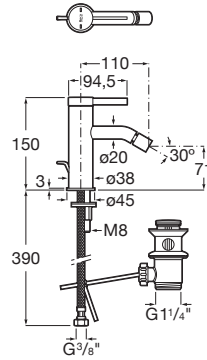

## CARACTERISTICI

Debit (l/min - 3 bar): 5

Filet racord apă: 3/8"

Furtunuri de alimentare flexibile incluse

Locație de aplicare: Bideu

Mounting type: Montat pe margine

Scurgere automată

Tip de scurgere: Scurgere automată