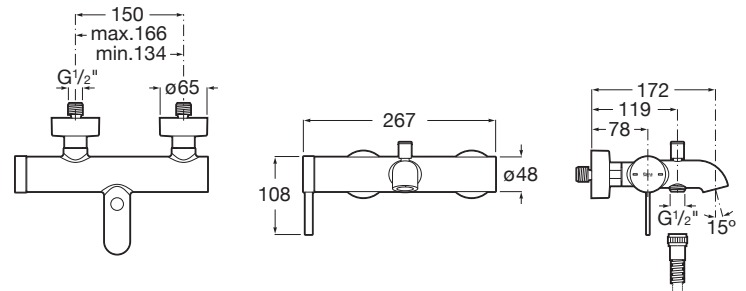

### CARACTERISTICI

Debit (l/min - 3 bar): 20

Filet racord apă: 1/2"

Furtunuri de alimentare flexibile incluse

Locație de aplicare: Cadă

Mounting type: Montat pe perete

Tip mixer: Cu monocomandă

Evershine

SoftTurn®

COMPATIBIL CU

Pară de du cu 3 funcii, ø 100 mm

5B1B03..0

Pară de du 100/3 cu 3 funcii: Rain, Tonic i Pulse

5B1B03C00

Set de dus Stella 100/3 cu brat reglabil si furtun flexibil

5B1C03C00