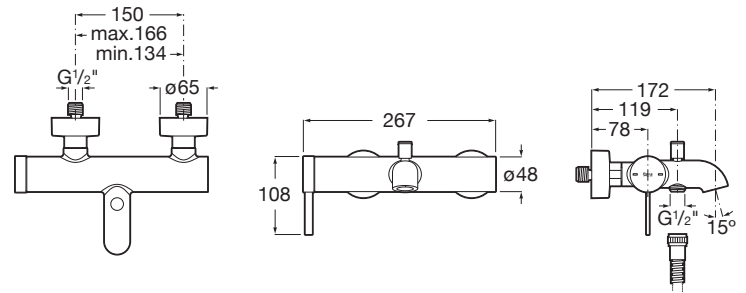

### CARACTERISTICI

Debit (l/min - 3 bar): 20

Filet racord apă: 1/2"

Furtunuri de alimentare flexibile incluse

Locație de aplicare: Cadă

Mounting type: Montat pe perete

Tip mixer: Cu monocomandă

Evershine

SoftTurn®

COMPATIBIL CU

Pară de du cu 3 funcii, ø 100 mm

5B1B03..0

Pară de du 100/3 cu 3 funcii: Rain, Tonic i Pulse

5B1B03C00

Set de dus Stella 100/3 cu brat reglabil si furtun flexibil

5B1C03C00