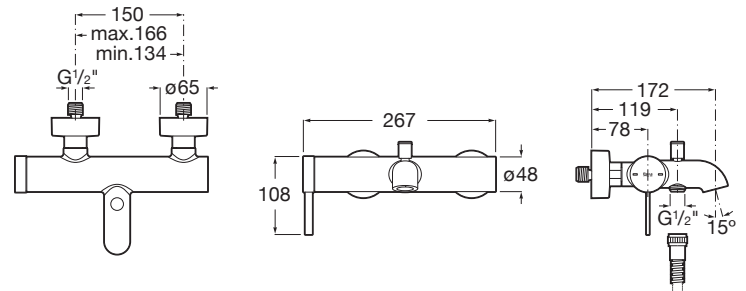

ONA

Baterie cadă-du cu divertor automat

PRE (FĂRĂ TVA) (FĂRĂ TVA)

1.228,00 LEI

SCHIȚE TEHNICE

CARACTERISTICI

Debit (l/min - 3 bar): 20

Filet racord apă: 1/2"

Furtunuri de alimentare flexibile incluse

Locație de aplicare: Cadă

Mounting type: Montat pe perete

Tip mixer: Cu monocomandă

Evershine

SoftTurn®

COMPATIBIL CU

Pară de du cu 3 funcții, ø 100 mm

5B1B03..0

Pară de du 100/3 cu 3 funcții: Rain, Tonic i Pulse

5B1B03C00

Set de dus Stella 100/3 cu brat reglabil si furtun flexibil

5B1C03C00

Suport fix pentru pară de du

5B1350..0

Suport du fix pentru pară de du. cromat

5B1350C00

Furtun du ½" din PVC satinat, antitorsiune, 1,75 m

5B2116..0

Racord flexibil pvc satinat

5B2116C00

Ona

Simplă ca natura. Ona aduce un omagiu diverselor forme ale naturii din Marea Mediterană. Este funcțională fără a părea niciodată rece, cu o estetică clară care urmărește căldura inerentă a mediului natural, concepută pentru cei care se bucură de puterea peisajelor linițite.