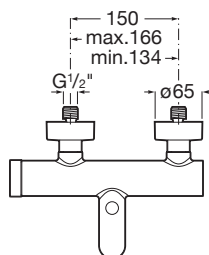

ONA

Baterie cadă-du cu divertor automat

PRE (FĂRĂ TVA) (FĂRĂ TVA)

1.228,00 LEI

SCHIȚE TEHNICE

CARACTERISTICI

Debit (l/min - 3 bar): 20

Filet racord apă: 1/2"

Furtunuri de alimentare flexibile incluse

Locație de aplicare: Cadă

Mounting type: Montat pe perete

Tip mixer: Cu monocomandă

Evershine

SoftTurn®

COMPATIBIL CU

Pară de du cu 3 funcii, ø 100 mm