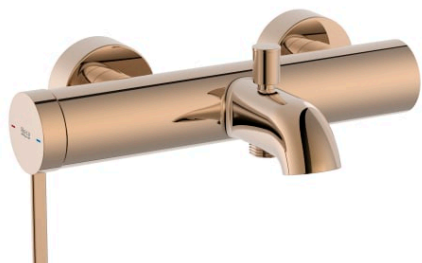

ONA

Baterie cadă-du cu divertor automat

PRE (FĂRĂ TVA) (FĂRĂ TVA)

1.228,00 LEI

SCHIȚE TEHNICE

CARACTERISTICI

Debit (l/min - 3 bar): 20

Filet racord apă: 1/2"

Furtunuri de alimentare flexibile incluse

Locație de aplicare: Cadă

Mounting type: Montat pe perete

Tip mixer: Cu monocomandă

Evershine

SoftTurn®

COMPATIBIL CU

Pară de du cu 3 funcii, ø 100 mm

5B1B03..0

Pară de du 100/3 cu 3 funcii: Rain, Tonic i Pulse

5B1B03C00

Set de dus Stella 100/3 cu brat reglabil si furtun flexibil

5B1C03C00

Suport fix pentru pară de du

5B1350..0

Suport du fix pentru pară de du. cromat

5B1350C00

Furtun du ½" din PVC satinat, antitorsiune, 1,75 m

5B2116..0

Racord flexibil pvc satinat

5B2116C00

Ona

Simplă ca natura. Ona aduce un omagiu diverselor forme ale naturii din Marea Mediterană. Este funcțională fără a părea niciodată rece, cu o estetică clară care urmărește căldura inerentă a mediului natural, concepută pentru cei care se bucură de puterea peisajelor linițite.