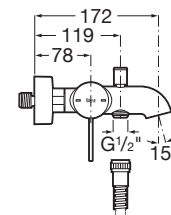

ONA

Baterie cadă-du cu divertor automat

PRE (FĂRĂ TVA) (FĂRĂ TVA)

1.228,00 LEI

SCHIȚE TEHNICE

CARACTERISTICI

Debit (l/min - 3 bar): 20

Filet racord apă: 1/2"

Furtunuri de alimentare flexibile incluse

Locație de aplicare: Cadă

Mounting type: Montat pe perete

Tip mixer: Cu monocomandă

Evershine

SoftTurn®

COMPATIBIL CU

Pară de du cu 3 funcii, ø 100 mm