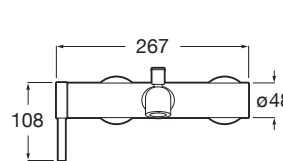

ONA

Baterie cadă-du cu divertor automat

PRE (FĂRĂ TVA) (FĂRĂ TVA)

1.228,00 LEI

SCHIȚE TEHNICE

CARACTERISTICI

Debit (l/min - 3 bar): 20

Filet racord apă: 1/2"

Furtunuri de alimentare flexibile incluse

Locație de aplicare: Cadă

Mounting type: Montat pe perete

Tip mixer: Cu monocomandă

Evershine

SoftTurn®

COMPATIBIL CU

Pară de du cu 3 funcii, ø 100 mm