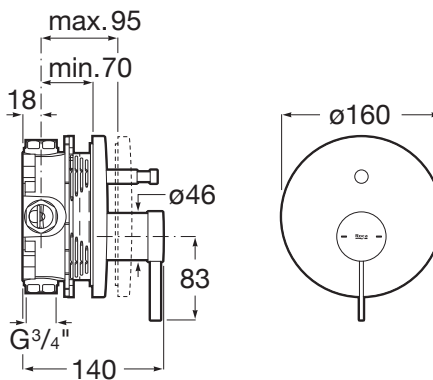

ONA

Baterie cadă-du încastrată, cu divertor automat(2 căi). Se comandă împreună cu RocaBox A525869403.

DIMENSIUNI

Lungime 140 mm
Lățime 160 mm

CULORI ȘI FINISAJE

PRE (FĂRĂ TVA) (FĂRĂ TVA)

983,00 LEI

CARACTERISTICI

- Derivator: Automat
- Filet racord apă: 1/2"
- Locație de aplicare: Cadă
- Mounting type: Încastrat
- Tip mixer: Cu monocomandă

SCHIȚE TEHNICE

Evershine

SoftTurn®

COMPATIBIL CU

Pălărie du rotundă
Ø250mm, ABS

5B2250..0

ROUND - Pară de duș cu 4
funcii: Rain, Night Rain,
Tonic i Pulse

5B1107..0

Pară de du cu 3 funcii, ø
100 mm

5B1B03..0

Pară de du 100/3 cu 3
funcii: Rain, Tonic i Pulse

5B1B03C00

Furtun du 1/2" din PVC
satinat, antitorsiune, 1,75 m