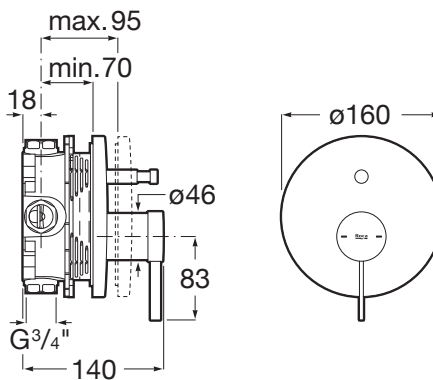

ONA

Baterie cadă-du încastrată, cu divertor automat(2 căi). Se comandă împreună cu RocaBox A525869403.

DIMENSIUNI

Lungime 140 mm
Lățime 160 mm

CULORI ȘI FINISAJE

CN Titanium black

PRE (FĂRĂ TVA) (FĂRĂ TVA)

983,00 LEI

CARACTERISTICI

- Derivator: Automat
- Filet racord apă: 1/2"
- Locație de aplicare: Cadă
- Mounting type: Încastrat
- Tip mixer: Cu monocomandă

SCHIȚE TEHNICE

Evershine

SoftTurn®

COMPATIBIL CU

Pălărie du rotundă
Ø250mm, ABS

5B2250..0

ROUND - Pară de duș cu 4
funcii: Rain, Night Rain,
Tonic i Pulse

5B1107..0

Pară de du cu 3 funcii, ø
100 mm

5B1B03..0

Pară de du 100/3 cu 3
funcii: Rain, Tonic i Pulse

5B1B03C00

Furtun du ½" din PVC
satinat, antitorsiune, 1,75 m