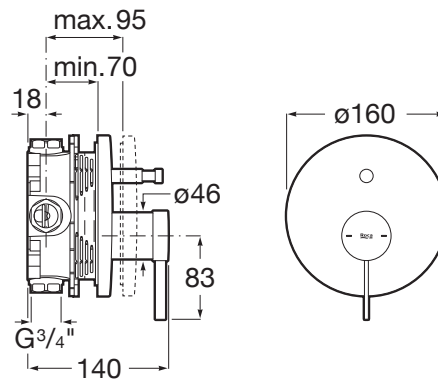

ONA

Baterie cadă-du încastrată, cu divertor automat(2 căi). Se comandă împreună cu RocaBox A525869403.

DIMENSIUNI

Lungime 140 mm
Lățime 160 mm

CULORI ȘI FINISAJE

NB Matt Black

PRE (FĂRĂ TVA) (FĂRĂ TVA)

917,00 LEI

CARACTERISTICI

- Derivator: Automat
- Filet racord apă: 1/2"
- Locație de aplicare: Cadă
- Mounting type: Încastrat
- Tip mixer: Cu monocomandă

SCHIȚE TEHNICE

Evershine

SoftTurn®

COMPATIBIL CU

Pălărie du rotundă
Ø250mm, ABS

5B2250..0

ROUND - Pară de duș cu 4
funcii: Rain, Night Rain,
Tonic i Pulse

5B1107..0

Pară de du cu 3 funcii, ø
100 mm

5B1B03..0

Pară de du 100/3 cu 3
funcii: Rain, Tonic i Pulse

5B1B03C00

Furtun du 1/2" din PVC
satinat, antitorsiune, 1,75 m