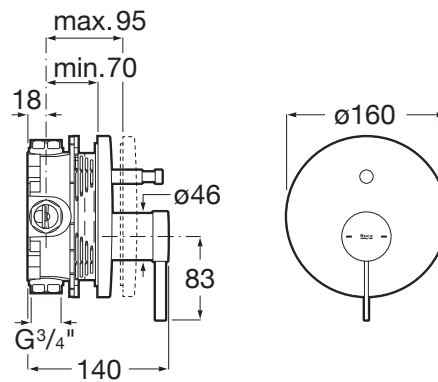

ONA

Baterie cadă-du încastrată, cu divertor automat(2 căi). Se comandă împreună cu RocaBox A525869403.

DIMENSIUNI

Lungime 140 mm  
Lățime 160 mm

CULORI ȘI FINISAJE

PRE (FĂRĂ TVA) (FĂRĂ TVA)

655,00 LEI

CARACTERISTICI

- Derivator: Automat
- Filet racord apă: 1/2"
- Locație de aplicare: Cadă
- Mounting type: Încastrat
- Tip mixer: Cu monocomandă

SCHIȚE TEHNICE

Evershine

SoftTurn®

COMPATIBIL CU

Pălărie du rotundă  
Ø250mm, ABS

5B2250..0

ROUND - Pară de duș cu 4  
funcii: Rain, Night Rain,  
Tonic i Pulse

5B1107..0

Pară de du cu 3 funcii, ø  
100 mm

5B1B03..0

Pară de du 100/3 cu 3  
funcii: Rain, Tonic i Pulse

5B1B03C00

Furtun du 1/2" din PVC  
satinat, antitorsiune, 1,75 m

5B5250..0

ROUND - Racord pentru  
apă, 1/2" cu suport de du

5B5250C00