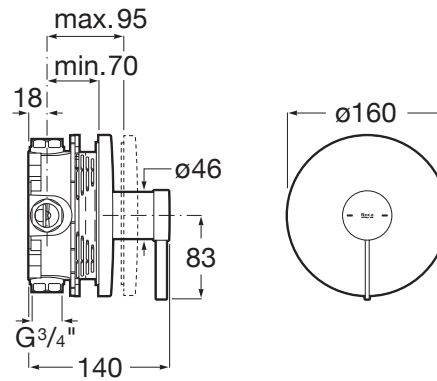

ONA

Baterie du încastrată(1 cale). A se completa cu RocaBox A525869403.

PRE (FĂRĂ TVA) (FĂRĂ TVA)

665,00 LEI

SCHIȚE TEHNICE

CARACTERISTICI

Filet racord apă: 1/2"

Locație de aplicare: Duș

Mounting type: Încastrat

Tip mixer: Cu monocomandă

Evershine

SoftTurn®

COMPATIBIL CU

ROUND - Pară de duș cu 4 funcții: Rain, Night Rain, Tonic i Pulse

5B1107..0

Pară de du cu 3 funcții, ø 100 mm