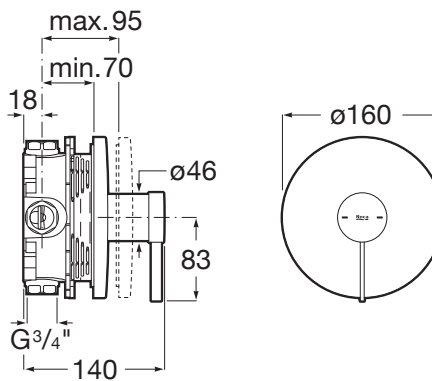

ONA

Baterie du încastrată(1 cale). A se completa cu RocaBox A525869403.

PRE (FĂRĂ TVA) (FĂRĂ TVA)

997,00 LEI

SCHIȚE TEHNICE

CARACTERISTICI

Filet racord apă: 1/2"

Locație de aplicare: Duș

Mounting type: Încastrat

Tip mixer: Cu monocomandă

Evershine

SoftTurn®

COMPATIBIL CU

ROUND - Pară de duș cu 4 funcții: Rain, Night Rain, Tonic i Pulse

5B1107..0

Pară de du cu 3 funcții, ø 100 mm

5B1B03..0

Pară de du 100/3 cu 3 funcții: Rain, Tonic i Pulse

5B1B03C00

Furtun du ½" din PVC satinat, antitorsiune, 1,75 m

5B2116..0

Racord flexibil pvc satinat

5B2116C00

RocaBox universal