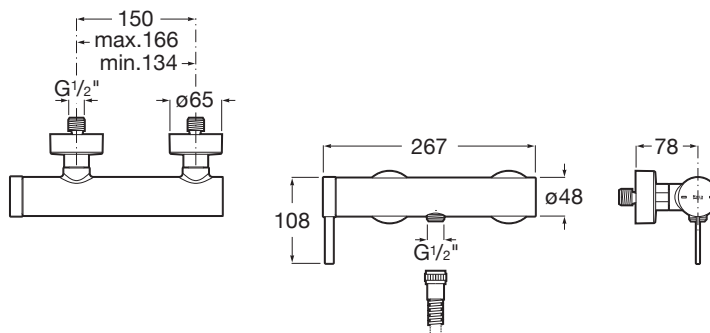

### CARACTERISTICI

Filet racord apă: 1/2"

Locație de aplicare: Duș

Mounting type: Montat pe perete

Tip mixer: Cu monocomandă

Evershine

SoftTurn®

COMPATIBIL CU

Pară de du cu 3 funcții, ø 100 mm

5B1B03..0

Pară de du 100/3 cu 3 funcții: Rain, Tonic i Pulse

5B1B03C00

Set de dus Stella 100/3 cu brat reglabil si furtun flexibil

5B1C03C00

Suport fix pentru pară de du

5B1350..0

Suport du fix pentru pară de du. cromat

5B1350C00

Furtun du 1/2" din PVC satinat, antitorsiune, 1,75 m

5B2116..0

Racord flexibil pvc satinat

5B2116C00