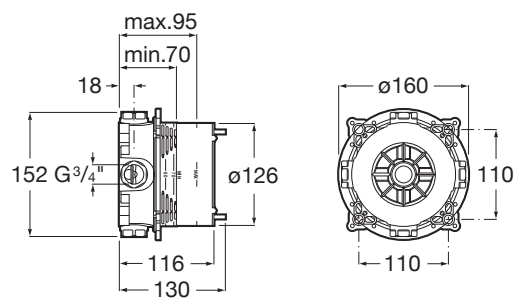

## SCHIȚE TEHNICE

## CARACTERISTICI

Locație de aplicare: Cadă, Duș

Mounting type: Încăstrat

COMPATIBIL CU

Baterie cadă-du încastrată, cu divertor automat(2 căi). Se comandă împreună cu RocaBox A525869403.

5A0B9E..0

Baterie du încastrată(1 cale). A se completa cu RocaBox A525869403.