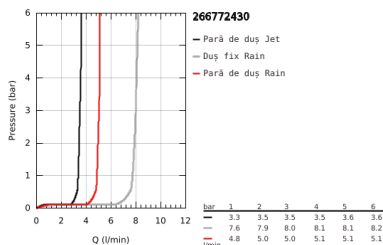

26 677 243 0 VITALIO START SYSTEM 250 SISTEM DUȘ CU TERMOSTAT PENTRU MONTARE PE PERETE

DESCRIEREA PRODUSULUI

- Colour: matte black
- compus din:
- braț de duș 390 mm orizontal cu rotire 45°
- termostat aparent cu funcție Aquadimmer
- permite selectarea între:
- pălărie de duș Vitalio Start 250 (26676000)
- pulverizare de tip:
- pulverizare de tip Rain
- head shower with frosted granite (XH) rear cover
- cu racord cu bilă
- rotation angle $\pm 10^\circ$
- limitator de debit GROHE Water Saving la 9.5 l/min
- hand shower Vitalio Start 100 (27 946)
- 2 tipuri de jet:
- Rain, Jet
- GROHE Water Saving limitator de debit 5,7 l/min.
- ajustabil în înălțime cu element culisant
- shower hose VitalioFlex Comfort 1750 mm 1/2" x 1/2" (28 745)
- GROHE Water Saving tehnologie pentru reducerea consumului de apă
- GROHE TurboStat cartuș compactcu termoelement din ceară
- GROHE SafeStop - oprire de siguranță la 38°C
- limitare opțională de temperatură la 43°C GROHE SafeStop Plus inclusă
- pulverizare perfectă cu tehnologia GROHE DreamSpray
- finisaj GROHE Long-Life
- sistem anti-calcar SpeedClean
- Inner WaterGuide pentru o durabilitate crescută în utilizare
- protecție de silicon Shockproof ce previne deteriorarea cauzată de căderea dușului
- funcția TwistStop pentru prevenirea răsucirii furtunului
- compatibil cu boilere de la 18 kW/h
- debit minim 7 l/min.
- Consumer edition