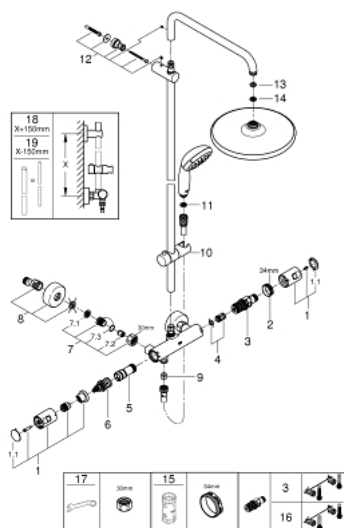

26 677 243 0 VITALIO START SYSTEM 250 SISTEM DUȘ CU TERMOSTAT PENTRU MONTARE PE PERETE

PIESE DE SCHIMB , martie 2022 – now

- 1: handle (Spare part-nr. 477282430)
 - 1.1: cap (Spare part-nr. 64585243M)
 - 2: inel de fixare (Spare part-nr. 47743000)
 - 3: Cartuș termostatic compact 1/2" (Spare part-nr. 47439000)
 - 4: Amortizor (Spare part-nr. 47398000)
 - 5: Debit apă (Spare part-nr. 47751000)
 - 6: Comutator (Spare part-nr. 12433000)
 - 7: Ventil de reținere (Spare part-nr. 471892430)
 - 7.1: Filtru impurități (Spare part-nr. 0726400M)
 - 7.2: Ventil de reținere (Spare part-nr. 08565000)
 - 7.3: Garnitură inelară $\varnothing 17 \times \varnothing 2$ (Spare part-nr. 0305500M)
 - 8: Conexiuni excentrice (Spare part-nr. 126622430)
 - 9: Ventil de reținere (Spare part-nr. 08565000)
 - 10: Piesă glisantă (Spare part-nr. 121402430)
 - 11: Filtru impuritati (Spare part-nr. 0700200M)
 - 12: Suport pentru bară de duș (Spare part-nr. 48423000)
 - 13: Fibra de etanșare cu diametrul de $\varnothing 18,5 \times \varnothing 12 \times 2$ (Spare part-nr. 0138900 M)
 - 14: Filtru impuritati (Spare part-nr. 48007000)
 - 15: Cheie tubulară (Spare part-nr. 19332000)*
 - 16: GROHE TurboStat cartridge 1/2" (Spare part-nr. 47175000)*
 - 17: piuliță specială (Spare part-nr. 19377000)*
- * Optional accessories