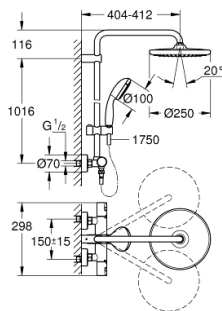

26 677 243 0 VITALIO START SYSTEM 250 SISTEM DUȘ CU TERMOSTAT PENTRU MONTARE PE PERETE

DESCRIEREA PRODUSULUI

- Colour: matte black
- compus din:
- braț de duș 390 mm orizontal cu rotire 45°
- termostat aparent cu funcție Aquadimmer
- permite selectarea între:
- pălărie de duș Vitalio Start 250 (26676000)
- pulverizare de tip:
- pulverizare de tip Rain
- head shower with frosted granite (XH) rear cover
- cu racord cu bilă
- rotation angle $\pm 10^\circ$
- limitator de debit GROHE Water Saving la 9.5 l/min
- hand shower Vitalio Start 100 (27 946)
- 2 tipuri de jet:
- Rain, Jet
- GROHE Water Saving limitator de debit 5,7 l/min.
- ajustabil în înălțime cu element culisant
- shower hose VitalioFlex Comfort 1750 mm 1/2" x 1/2" (28 745)
- GROHE Water Saving tehnologie pentru reducerea consumului de apă
- GROHE TurboStat cartuș compactcu termoelement din ceară
- GROHE SafeStop - oprire de siguranță la 38°C
- limitare opțională de temperatură la 43°C GROHE SafeStop Plus inclusă
- pulverizare perfectă cu tehnologia GROHE DreamSpray
- finisaj GROHE Long-Life
- sistem anti-calcar SpeedClean
- Inner WaterGuide pentru o durabilitate crescută în utilizare
- protecție de silicon Shockproof ce previne deteriorarea cauzată de căderea dușului
- funcția TwistStop pentru prevenirea răsucirii furtunului
- compatibil cu boilere de la 18 kW/h
- debit minim 7 l/min.
- Consumer edition