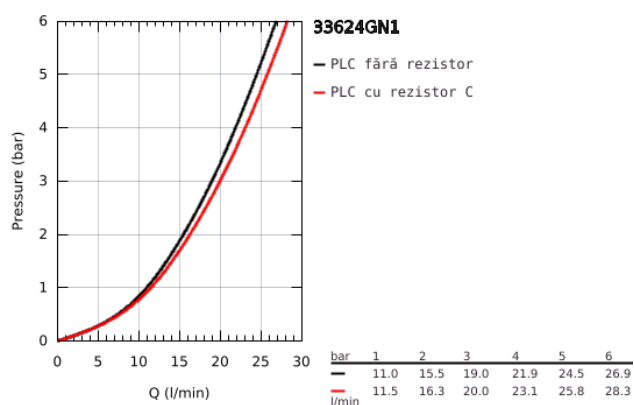

33 624 GN1 ESSENCE BATERIE CADĂ MONOCOMANDĂ 1/2"

DESCRIEREA PRODUSULUI

- Colour: brushed cool sunrise
- montare pe perete
- mâner din metal
- cartuş ceramic de 35 mm cu GROHE SilkMove
- cu limitator de temperatură
- finisaj GROHE Long-Life
- divertor cu revenire automată: cadă/duş
- aerator
- scurgere duş 1/2"
- valvă sens-unic integrată
- conexiuni excentrice
- protecție împotriva refluxului
- presiunea minimă recomandată 1.0 bar

33 624 GN1 ESSENCE BATERIE CADĂ MONOCOMANDĂ 1/2"