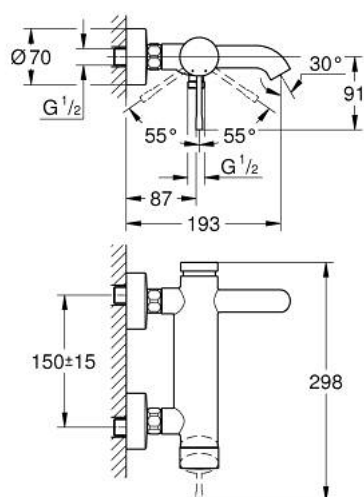

33 624 GN1 ESSENCE BATERIE CADĂ MONOCOMANDĂ 1/2"

DESCRIEREA PRODUSULUI

- Colour: brushed cool sunrise
- montare pe perete
- mâner din metal
- cartuş ceramic de 35 mm cu GROHE SilkMove
- cu limitator de temperatură
- finisaj GROHE Long-Life
- divertor cu revenire automată: cadă/duş
- aerator
- scurgere duş 1/2"
- valvă sens-unic integrată
- conexiuni excentrice
- protecție împotriva refluxului
- presiunea minimă recomandată 1.0 bar

33 624 GN1 ESSENCE BATERIE CADĂ MONOCOMANDĂ 1/2"