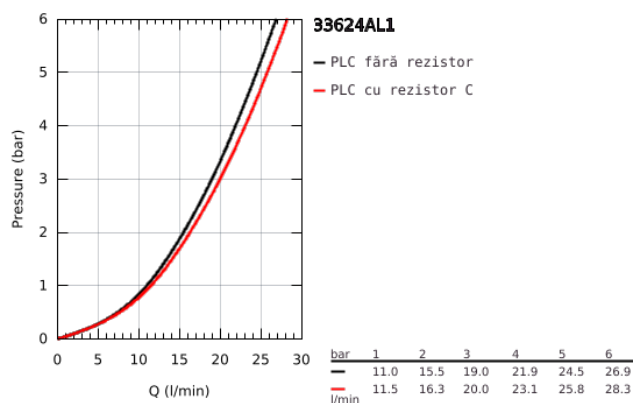

33 624 AL1 ESSENCE BATERIE CADĂ MONOCOMANDĂ 1/2"

DESCRIEREA PRODUSULUI

- Colour: brushed hard graphite
- montare pe perete
- mâner din metal
- cartuş ceramic de 35 mm cu GROHE SilkMove
- cu limitator de temperatură
- finisaj GROHE Long-Life
- divertor cu revenire automată: cadă/duş
- aerator
- scurgere duş 1/2"
- valvă sens-unic integrată
- conexiuni excentrice
- protecție împotriva refluxului
- presiunea minimă recomandată 1.0 bar

33 624 AL1 ESSENCE BATERIE CADĂ MONOCOMANDĂ 1/2"

33 624 AL1 ESSENCE BATERIE CADĂ MONOCOMANDĂ 1/2"

PIESE DE SCHIMB , august 2013 – now

- 1: Braț (Spare part-nr. 46916AL0)
- 2: Screw coupling (Spare part-nr. 46460000)
- 3: Cartuș (Spare part-nr. 46374000)
- 4: Conexiuni excentrice (Spare part-nr. 12662AL0)
- 5: Racord cu șurub 1/2" (Spare part-nr. 45044AL0)
- 6: Comutator (Spare part-nr. 46920AL0)
- 7: Ventil de reținere (Spare part-nr. 08565000)
- 8: Aerator (Spare part-nr. 13926000)
- 9: Prelungire 3/4", 20 mm (Spare part-nr. 0713000M)*
- 10: piuliță specială (Spare part-nr. 19377000)*