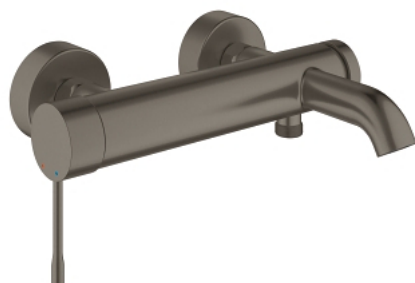

33 624 AL1 ESSENCE BATERIE CADĂ MONOCOMANDĂ 1/2"

DESCRIEREA PRODUSULUI

- Colour: brushed hard graphite
- montare pe perete
- mâner din metal
- cartuş ceramic de 35 mm cu GROHE SilkMove
- cu limitator de temperatură
- finisaj GROHE Long-Life
- divertor cu revenire automată: cadă/duş
- aerator
- scurgere duş 1/2"
- valvă sens-unic integrată
- conexiuni excentrice
- protecție împotriva refluxului
- presiunea minimă recomandată 1.0 bar

33 624 AL1 ESSENCE BATERIE CADĂ MONOCOMANDĂ 1/2"

33 624 AL1 ESSENCE BATERIE CADĂ MONOCOMANDĂ 1/2"

PIESE DE SCHIMB , august 2013 – now

- 1: Braț (Spare part-nr. 46916AL0)
- 2: Screw coupling (Spare part-nr. 46460000)
- 3: Cartuș (Spare part-nr. 46374000)
- 4: Conexiuni excentrice (Spare part-nr. 12662AL0)
- 5: Racord cu șurub 1/2" (Spare part-nr. 45044AL0)
- 6: Comutator (Spare part-nr. 46920AL0)
- 7: Ventil de reținere (Spare part-nr. 08565000)
- 8: Aerator (Spare part-nr. 13926000)
- 9: Prelungire 3/4", 20 mm (Spare part-nr. 0713000M)*
- 10: piuliță specială (Spare part-nr. 19377000)*