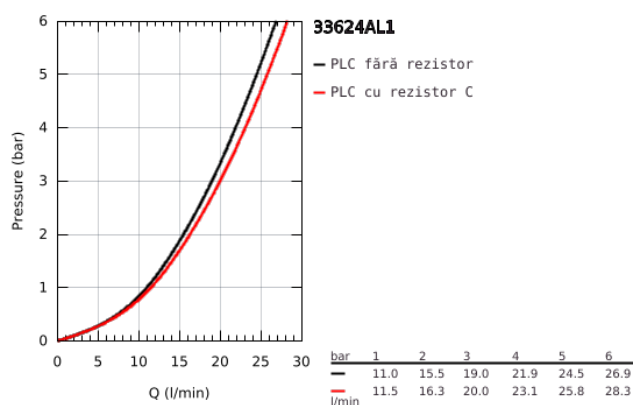

33 624 AL1 ESSENCE BATERIE CADĂ MONOCOMANDĂ 1/2"

DESCRIEREA PRODUSULUI

- Colour: brushed hard graphite
- montare pe perete
- mâner din metal
- cartuş ceramic de 35 mm cu GROHE SilkMove
- cu limitator de temperatură
- finisaj GROHE Long-Life
- divertor cu revenire automată: cadă/duş
- aerator
- scurgere duş 1/2"
- valvă sens-unic integrată
- conexiuni excentrice
- protecție împotriva refluxului
- presiunea minimă recomandată 1.0 bar

33 624 AL1 ESSENCE BATERIE CADĂ MONOCOMANDĂ 1/2"

33 624 AL1 ESSENCE BATERIE CADĂ MONOCOMANDĂ 1/2"

PIESE DE SCHIMB , august 2013 – now

- 1: Braț (Spare part-nr. 46916AL0)
- 2: Screw coupling (Spare part-nr. 46460000)
- 3: Cartuș (Spare part-nr. 46374000)
- 4: Conexiuni excentrice (Spare part-nr. 12662AL0)
- 5: Racord cu șurub 1/2" (Spare part-nr. 45044AL0)
- 6: Comutator (Spare part-nr. 46920AL0)
- 7: Ventil de reținere (Spare part-nr. 08565000)
- 8: Aerator (Spare part-nr. 13926000)
- 9: Prelungire 3/4", 20 mm (Spare part-nr. 0713000M)*
- 10: piuliță specială (Spare part-nr. 19377000)*