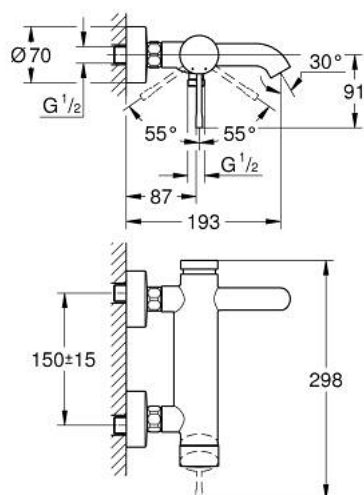

33 624 AL1 ESSENCE BATERIE CADĂ MONOCOMANDĂ 1/2"

DESCRIEREA PRODUSULUI

- Colour: brushed hard graphite
- montare pe perete
- mâner din metal
- cartuş ceramic de 35 mm cu GROHE SilkMove
- cu limitator de temperatură
- finisaj GROHE Long-Life
- divertor cu revenire automată: cadă/duş
- aerator
- scurgere duş 1/2"
- valvă sens-unic integrată
- conexiuni excentrice
- protecție împotriva refluxului
- presiunea minimă recomandată 1.0 bar

33 624 AL1 ESSENCE BATERIE CADĂ MONOCOMANDĂ 1/2"

33 624 AL1 ESSENCE BATERIE CADĂ MONOCOMANDĂ 1/2"

PIESE DE SCHIMB , august 2013 – now

- 1: Braț (Spare part-nr. 46916AL0)
- 2: Screw coupling (Spare part-nr. 46460000)
- 3: Cartuș (Spare part-nr. 46374000)
- 4: Conexiuni excentrice (Spare part-nr. 12662AL0)
- 5: Racord cu șurub 1/2" (Spare part-nr. 45044AL0)
- 6: Comutator (Spare part-nr. 46920AL0)
- 7: Ventil de reținere (Spare part-nr. 08565000)
- 8: Aerator (Spare part-nr. 13926000)
- 9: Prelungire 3/4", 20 mm (Spare part-nr. 0713000M)*
- 10: piuliță specială (Spare part-nr. 19377000)*