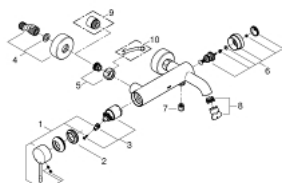

33 624 AL1 ESSENCE BATERIE CADĂ MONOCOMANDĂ 1/2"

DESCRIEREA PRODUSULUI

- Colour: brushed hard graphite
- montare pe perete
- mâner din metal
- cartuş ceramic de 35 mm cu GROHE SilkMove
- cu limitator de temperatură
- finisaj GROHE Long-Life
- divertor cu revenire automată: cadă/duş
- aerator
- scurgere duş 1/2"
- valvă sens-unic integrată
- conexiuni excentrice
- protecție împotriva refluxului
- presiunea minimă recomandată 1.0 bar

33 624 AL1 ESSENCE BATERIE CADĂ MONOCOMANDĂ 1/2"

33 624 AL1 ESSENCE BATERIE CADĂ MONOCOMANDĂ 1/2"

PIESE DE SCHIMB , august 2013 – now

- 1: Braț (Spare part-nr. 46916AL0)
- 2: Screw coupling (Spare part-nr. 46460000)
- 3: Cartuș (Spare part-nr. 46374000)
- 4: Conexiuni excentrice (Spare part-nr. 12662AL0)
- 5: Racord cu șurub 1/2" (Spare part-nr. 45044AL0)
- 6: Comutator (Spare part-nr. 46920AL0)
- 7: Ventil de reținere (Spare part-nr. 08565000)
- 8: Aerator (Spare part-nr. 13926000)
- 9: Prelungire 3/4", 20 mm (Spare part-nr. 0713000M)*
- 10: piuliță specială (Spare part-nr. 19377000)*