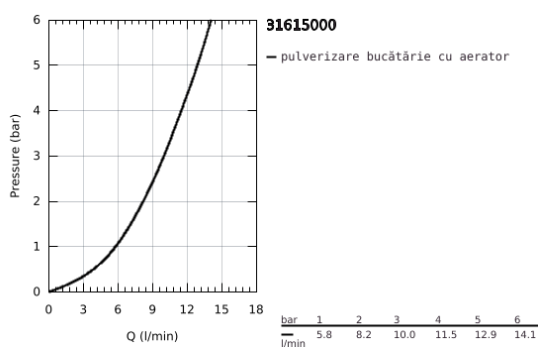

31 615 000 ESSENCE SMARTCONTROL SINK MIXER WITH SMARTCONTROL

DESCRIEREA PRODUSULUI

- Colour: cromat
- instalare pe o singură gaură
- suprafață GROHE Long-Life
- pull-out spray with laminar
- pulverizator metalic
- andocarea magnetică GROHE garantează retragerea și andocarea ușoară a pipei în poziția inițială
- GROHE SmartControl push for ON-OFF, turn for volume adjustment from water saving eco mode to Full Flow
- temperature adjustment by turning of mixing valve on body
- pipă tubulară pivotantă
- unghi de pivotare 140°
- protecție împotriva refluxului
- racorduri flexibile de conectare la apă
-
- conducte de apă izolate - fără plumb și nichel
- maximum flow rate (at 3 bar): 10 l/min

31 615 000 **ESSENCE SMARTCONTROL SINK MIXER WITH SMARTCONTROL**

31 615 000 ESSENCE SMARTCONTROL SINK MIXER WITH SMARTCONTROL

PIESE DE SCHIMB , iulie 2018 – septembrie 2020

1: pară de duș (Spare part-nr. 48487000)