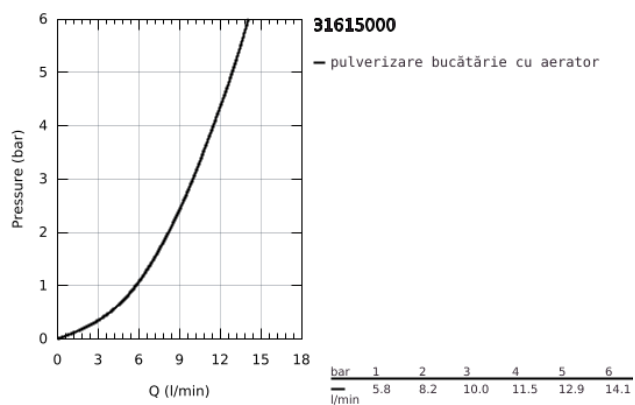

31 615 000 ESSENCE SMARTCONTROL SINK MIXER WITH SMARTCONTROL

DESCRIEREA PRODUSULUI

- Colour: cromat
- instalare pe o singură gaură
- suprafață GROHE Long-Life
- pull-out spray with laminar
- pulverizator metalic
- andocarea magnetică GROHE garantează retragerea și andocarea ușoară a pipei în poziția inițială
- GROHE SmartControl push for ON-OFF, turn for volume adjustment from water saving eco mode to Full Flow
- temperature adjustment by turning of mixing valve on body
- pipă tubulară pivotantă
- unghi de pivotare 140°
- protecție împotriva refluxului
- racorduri flexibile de conectare la apă
-
- conducte de apă izolate - fără plumb și nichel
- maximum flow rate (at 3 bar): 10 l/min

31 615 000 **ESSENCE SMARTCONTROL SINK MIXER WITH SMARTCONTROL**

31 615 000 ESSENCE SMARTCONTROL SINK MIXER WITH SMARTCONTROL

PIESE DE SCHIMB , iulie 2018 – septembrie 2020

1: pară de duș (Spare part-nr. 48487000)