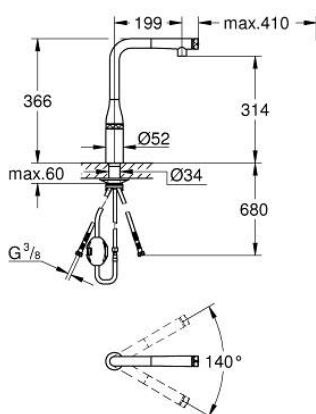

31 615 000 ESSENCE SMARTCONTROL SINK MIXER WITH SMARTCONTROL

DESCRIEREA PRODUSULUI

- Colour: cromat
- instalare pe o singură gaură
- suprafață GROHE Long-Life
- pull-out spray with laminar
- pulverizator metalic
- andocarea magnetică GROHE garantează retragerea și andocarea ușoară a pipei în poziția inițială
- GROHE SmartControl push for ON-OFF, turn for volume adjustment from water saving eco mode to Full Flow
- temperature adjustment by turning of mixing valve on body
- pipă tubulară pivotantă
- unghi de pivotare 140°
- protecție împotriva refluxului
- racorduri flexibile de conectare la apă
-
- conducte de apă izolate - fără plumb și nichel
- maximum flow rate (at 3 bar): 10 l/min

31 615 000 **ESSENCE SMARTCONTROL SINK MIXER WITH SMARTCONTROL**

31 615 000 ESSENCE SMARTCONTROL SINK MIXER WITH SMARTCONTROL

PIESE DE SCHIMB , iulie 2018 – septembrie 2020

1: pară de duș (Spare part-nr. 48487000)

1.1: Filtru impuritati (Spare part-nr. 0676800M)

1.2: Ventil de reținere (Spare part-nr. 08565000)

1.3: Flow control set (Spare part-nr. 48470000)

2: Furtun de duș (Spare part-nr. 48488000)

3: Set montare (Spare part-nr. 48477000)

4: placă de susținere (Spare part-nr. 05334000)

5: Ventil de reținere (Spare part-nr. 45881000)

6: Filtru impuritati (Spare part-nr. 0676800M)