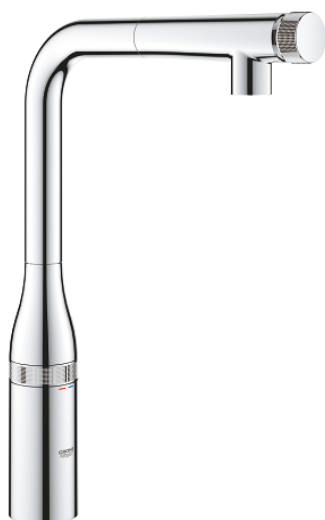

31 615 000 ESSENCE SMARTCONTROL SINK MIXER WITH SMARTCONTROL

DESCRIEREA PRODUSULUI

- Colour: cromat
- instalare pe o singură gaură
- suprafață GROHE Long-Life
- pull-out spray with laminar
- pulverizator metalic
- andocarea magnetică GROHE garantează retragerea și andocarea ușoară a pipei în poziția inițială
- GROHE SmartControl push for ON-OFF, turn for volume adjustment from water saving eco mode to Full Flow
- temperature adjustment by turning of mixing valve on body
- pipă tubulară pivotantă
- unghi de pivotare 140°
- protecție împotriva refluxului
- racorduri flexibile de conectare la apă
-
- conducte de apă izolate - fără plumb și nichel
- maximum flow rate (at 3 bar): 10 l/min

31 615 000 **ESSENCE SMARTCONTROL SINK MIXER WITH SMARTCONTROL**

31 615 000 ESSENCE SMARTCONTROL SINK MIXER WITH SMARTCONTROL

PIESE DE SCHIMB , iulie 2018 – septembrie 2020

1: pară de duș (Spare part-nr. 48487000)

1.1: Filtru impuritati (Spare part-nr. 0676800M)

1.2: Ventil de reținere (Spare part-nr. 08565000)

1.3: Flow control set (Spare part-nr. 48470000)

2: Furtun de duș (Spare part-nr. 48488000)

3: Set montare (Spare part-nr. 48477000)