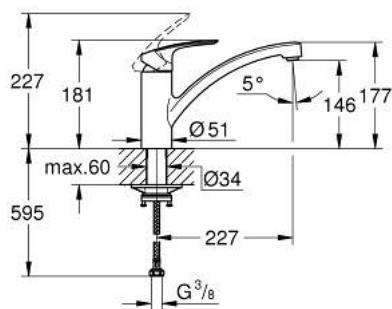

33 281 243 3 EUROSMART BATERIE SPĂLĂTOR CU MONOCOMANDĂ 1/2"

DESCRIEREA PRODUSULUI

- Colour: matte black
- pipă joasă
- instalare pe o singură gaură
- cartuş ceramic de 35 mm cu GROHE SilkMove
- limitator de temperatură integrat
- limitator de debit reglabil
- pipă pivotantă
- unghi de pivotare 140°
- conducte de apă izolate - fără plumb și nichel
- aerator cu fantă de monedă pentru înlocuire fără unelte
- racorduri flexibile de conectare la apă 3/8"
-
- maximum flow rate (at 3 bar): 11 l/min
- presiunea minimă recomandată 1.0 bar
- professional edition