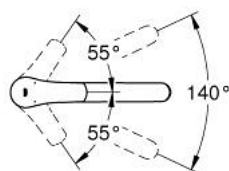

33 281 243 3 EUROSMART BATERIE SPĂLĂTOR CU MONOCOMANDĂ 1/2"

DESCRIEREA PRODUSULUI

- Colour: matte black
- pipă joasă
- instalare pe o singură gaură
- cartuş ceramic de 35 mm cu GROHE SilkMove
- limitator de temperatură integrat
- limitator de debit reglabil
- pipă pivotantă
- unghi de pivotare 140°
- conducte de apă izolate - fără plumb și nichel
- aerator cu fantă de monedă pentru înlocuire fără unelte
- racorduri flexibile de conectare la apă 3/8"
-
- maximum flow rate (at 3 bar): 11 l/min
- presiunea minimă recomandată 1.0 bar
- professional edition