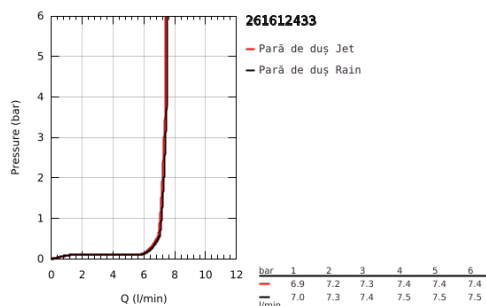

26 161 243 3 TEMPESTA 110 PARĂ DE DUȘ CU 2 PULVERIZĂRI

DESCRIEREA PRODUSULUI

- Colour: matte black
- Rain, Jet
- GROHE Water Saving tehnologie pentru reducerea consumului de apă
- GROHE SmartSwitch - easily rotate the dial to enjoy your preferred spray option
- pulverizare perfectă cu tehnologia GROHE DreamSpray
- sistem anti-calcar SpeedClean
- Inner WaterGuide - inner insulation for surface and scalding protection
- protecție de silicon Shockproof ce previne deteriorarea cauzată de căderea dușului
- sistem universal de montare compatibil cu furtunurile de duș standard
- maximum flow rate (at 3 bar): 7.4 l/min
- presiunea minimă recomandată 1.0 bar
- compatibil cu boilere
- professional edition

26 161 243 3 TEMPESTA 110 PARĂ DE DUȘ CU 2 PULVERIZĂRI

PIESE DE SCHIMB , februarie 2023 – now

1: Filtru impuritati (Spare part-nr. 0700200M)