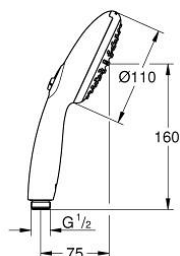

26 161 243 3 TEMPESTA 110 PARĂ DE DUȘ CU 2 PULVERIZĂRI

DESCRIEREA PRODUSULUI

- Colour: matte black
- Rain, Jet
- GROHE Water Saving tehnologie pentru reducerea consumului de apă
- GROHE SmartSwitch - easily rotate the dial to enjoy your preferred spray option
- pulverizare perfectă cu tehnologia GROHE DreamSpray
- sistem anti-calcar SpeedClean
- Inner WaterGuide - inner insulation for surface and scalding protection
- protecție de silicon Shockproof ce previne deteriorarea cauzată de căderea dușului
- sistem universal de montare compatibil cu furtunurile de duș standard
- maximum flow rate (at 3 bar): 7.4 l/min
- presiunea minimă recomandată 1.0 bar
- compatibil cu boilere
- professional edition

26 161 243 3 TEMPESTA 110 PARĂ DE DUȘ CU 2 PULVERIZĂRI

PIESE DE SCHIMB , februarie 2023 – now

1: Filtru impuritati (Spare part-nr. 0700200M)