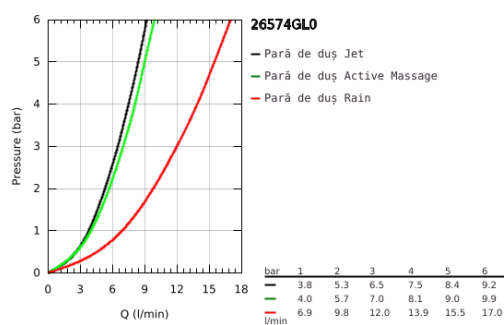

26 574 GL0 RAINSHOWER SMARTACTIVE 130 PARĂ DE DUȘ CU 3 PULVERIZĂRI

DESCRIEREA PRODUSULUI

- Colour: cool sunrise
- spray plate cool sunrise
- spray patterns:
 - GROHE Rain including DripStop, Jet including DripStop, ActiveMassage
- maximum flow rate (at 3 bar): 8.5 l/min
- GROHE Water Saving tehnologie pentru reducerea consumului de apă
- pulverizare perfectă cu tehnologia GROHE DreamSpray
- GROHE SmartTip showering spray selection via push of a ring
- finisaj GROHE Long-Life
- sistem anti-calcar SpeedClean
- Inner WaterGuide pentru o durabilitate crescută în utilizare
- sistem universal de montare compatibil cu furtunurile de duș standard
- compatibil cu boilere

26 574 GL0 RAINSHOWER SMARTACTIVE 130 PARĂ DE DUȘ CU 3 PULVERIZĂRI