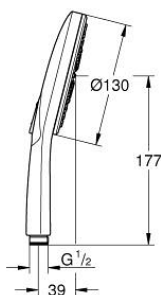

26 574 GL0 RAINSHOWER SMARTACTIVE 130 PARĂ DE DUȘ CU 3 PULVERIZĂRI

DESCRIEREA PRODUSULUI

- Colour: cool sunrise
- spray plate cool sunrise
- spray patterns:
 - GROHE Rain including DripStop, Jet including DripStop, ActiveMassage
- maximum flow rate (at 3 bar): 8.5 l/min
- GROHE Water Saving tehnologie pentru reducerea consumului de apă
- pulverizare perfectă cu tehnologia GROHE DreamSpray
- GROHE SmartTip showering spray selection via push of a ring
- finisaj GROHE Long-Life
- sistem anti-calcar SpeedClean
- Inner WaterGuide pentru o durabilitate crescută în utilizare
- sistem universal de montare compatibil cu furtunurile de duș standard
- compatibil cu boilere