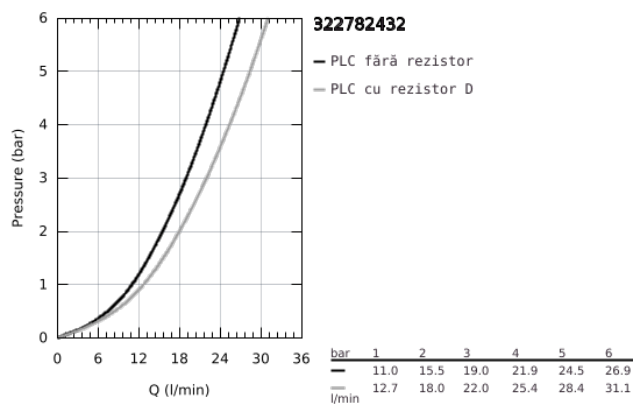

32 278 243 2 START BATERIE CADĂ MONOCOMANDĂ 1/2"

DESCRIEREA PRODUSULUI

- Colour: matte black
- montare pe perete
- mâner din metal
- cartuş ceramic de 35 mm cu GROHE SilkMove
- limitator de debit reglabil
- cu limitator de temperatură
- divertor cu revenire automată: cadă/duş
- aerator
- valve unic-sens integrate în ieşirea pentru duş de 1/2"
- conexiuni excentrice
- ornamente metalice
- protecție împotriva refluxului