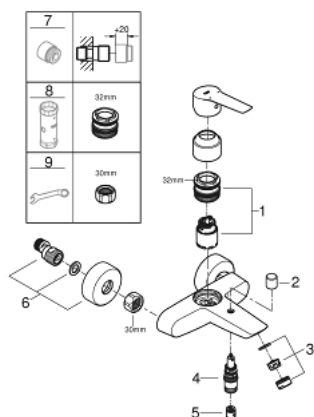

32 278 243 2 START BATERIE CADĂ MONOCOMANDĂ 1/2"

DESCRIEREA PRODUSULUI

- Colour: matte black
- montare pe perete
- mâner din metal
- cartuş ceramic de 35 mm cu GROHE SilkMove
- limitator de debit reglabil
- cu limitator de temperatură
- divertor cu revenire automată: cadă/duş
- aerator
- valve unic-sens integrate în ieşirea pentru duş de 1/2"
- conexiuni excentrice
- ornamente metalice
- protecție împotriva refluxului

32 278 243 2 **START BATERIE CADĂ MONOCOMANDĂ 1/2"**

PIESE DE SCHIMB , noiembrie 2022 – now

- 1: Cartuş (Spare part-nr. 46374000)
 - 2: Buton de comutare (Spare part-nr. 643092430)
 - 3: Aerator (Spare part-nr. 139412430)
 - 4: diverter (Spare part-nr. 656552430)
 - 5: Ventil de reţinere (Spare part-nr. 08565000)
 - 6: Conexiuni excentrice (Spare part-nr. 126622430)
 - 7: Prelungire 3/4", 20 mm (Spare part-nr. 0713000M)*
 - 8: Cheie tubulară (Spare part-nr. 19332000)*
 - 9: piuliţă specială (Spare part-nr. 19377000)*
- * Optional accessories