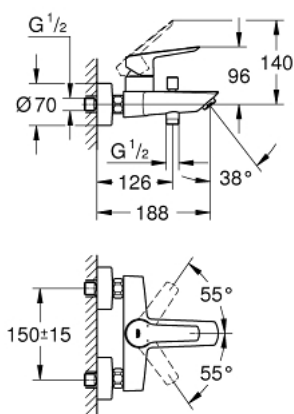

32 278 243 2 START BATERIE CADĂ MONOCOMANDĂ 1/2"

DESCRIEREA PRODUSULUI

- Colour: matte black
- montare pe perete
- mâner din metal
- cartuş ceramic de 35 mm cu GROHE SilkMove
- limitator de debit reglabil
- cu limitator de temperatură
- divertor cu revenire automată: cadă/duş
- aerator
- valve unic-sens integrate în ieşirea pentru duş de 1/2"
- conexiuni excentrice
- ornamente metalice
- protecție împotriva refluxului

32 278 243 2 **START BATERIE CADĂ MONOCOMANDĂ 1/2"**

PIESE DE SCHIMB , noiembrie 2022 – now

- 1: Cartuş (Spare part-nr. 46374000)
 - 2: Buton de comutare (Spare part-nr. 643092430)
 - 3: Aerator (Spare part-nr. 139412430)
 - 4: diverter (Spare part-nr. 656552430)
 - 5: Ventil de reţinere (Spare part-nr. 08565000)
 - 6: Conexiuni excentrice (Spare part-nr. 126622430)
 - 7: Prelungire 3/4", 20 mm (Spare part-nr. 0713000M)*
 - 8: Cheie tubulară (Spare part-nr. 19332000)*
 - 9: piuliţă specială (Spare part-nr. 19377000)*
- * Optional accessories