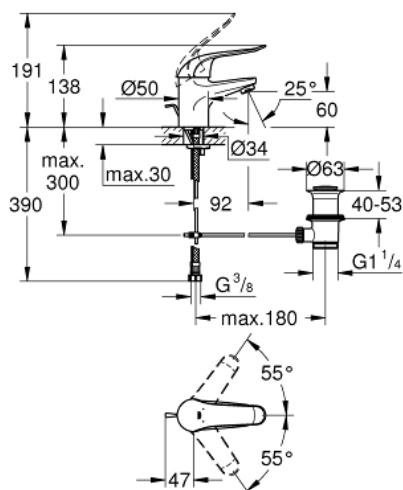

32 763 000 EUROECO SPECIAL BATERIE LAVOAR MONOCOMANDĂ 1/2"

DESCRIEREA PRODUSULUI

- Colour: cromat
- instalare pe o singură gaură
- set evacuare cu tijă
- suprafață GROHE Long-Life
- cartuș ceramic de 35 mm cu GROHE SilkMove
- maximum flow rate (at 3 bar): 8 l/min
- limitator de debit reglabil
- limitator de temperatură reglabil
- reglare debit minim de aproximativ 2.5 l/min
- Dispozitiv laminar pentru îndreptare debit
- mâner din metal
- lungime pârghie 120 mm
- sistem rapid de instalare
- racorduri flexibile de conectare la apă

32 763 000 EUROECO SPECIAL BATERIE LAVOAR MONOCOMANDĂ 1/2"

PIESE DE SCHIMB , august 2017 – now

- 1: Braț de 120 mm (Spare part-nr. 46688000)
 - 2: capac (Spare part-nr. 46436000)
 - 3: Screw coupling (Spare part-nr. 46460000)
 - 4: Cartuș (Spare part-nr. 46374000)
 - 5: Lift rod (Spare part-nr. 65936PD0)
 - 6: Dispozitiv de îndreptare debit (Spare part-nr. 13960000)
 - 7: Ansamblu de fixare a tijei nefiletate (Spare part-nr. 46671000)
 - 8: Set de scurgere 1 1/4" (Spare part-nr. 28910000)
 - 8.1: Fișa de conectare (Spare part-nr. 07182000)
 - 8.2: Tijă cu bilă (Spare part-nr. 07052000)
 - 9: Braț de 115 mm (Spare part-nr. 32870000)*
 - 10: Tijă cu bilă (Spare part-nr. 07341000)*
 - 11: Cheie pentru montare (Spare part-nr. 19017000)*
 - 12: Cheie tubulară (Spare part-nr. 19332000)*
- * Optional accessories