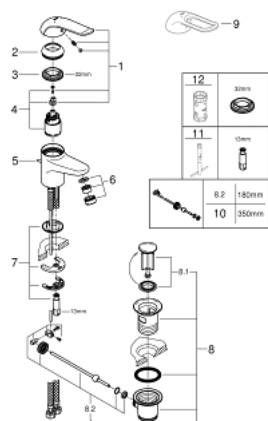

32 763 000 EUROECO SPECIAL BATERIE LAVOAR MONOCOMANDĂ 1/2"

DESCRIEREA PRODUSULUI

- Colour: cromat
- instalare pe o singură gaură
- set evacuare cu tijă
- suprafață GROHE Long-Life
- cartuș ceramic de 35 mm cu GROHE SilkMove
- maximum flow rate (at 3 bar): 8 l/min
- limitator de debit reglabil
- limitator de temperatură reglabil
- reglare debit minim de aproximativ 2.5 l/min
- Dispozitiv laminar pentru îndreptare debit
- mâner din metal
- lungime pârghie 120 mm
- sistem rapid de instalare
- racorduri flexibile de conectare la apă

32 763 000 EUROECO SPECIAL BATERIE LAVOAR MONOCOMANDĂ 1/2"

PIESE DE SCHIMB , august 2017 – now

- 1: Braț de 120 mm (Spare part-nr. 46688000)
 - 2: capac (Spare part-nr. 46436000)
 - 3: Screw coupling (Spare part-nr. 46460000)
 - 4: Cartuș (Spare part-nr. 46374000)
 - 5: Lift rod (Spare part-nr. 65936PD0)
 - 6: Dispozitiv de îndreptare debit (Spare part-nr. 13960000)
 - 7: Ansamblu de fixare a tijei nefiletate (Spare part-nr. 46671000)
 - 8: Set de scurgere 1 1/4" (Spare part-nr. 28910000)
 - 8.1: Fișa de conectare (Spare part-nr. 07182000)
 - 8.2: Tijă cu bilă (Spare part-nr. 07052000)
 - 9: Braț de 115 mm (Spare part-nr. 32870000)*
 - 10: Tijă cu bilă (Spare part-nr. 07341000)*
 - 11: Cheie pentru montare (Spare part-nr. 19017000)*
 - 12: Cheie tubulară (Spare part-nr. 19332000)*
- * Optional accessories