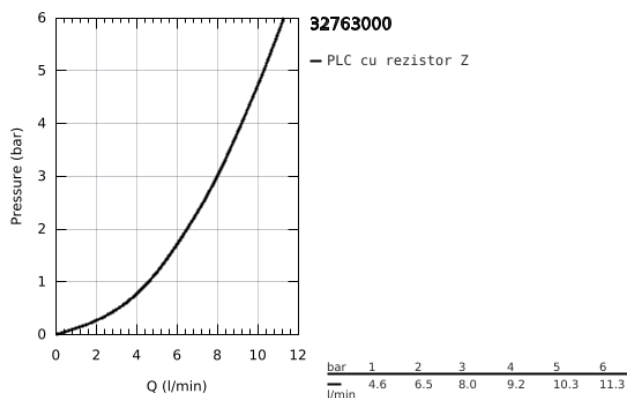

32 763 000 EUROECO SPECIAL BATERIE LAVOAR MONOCOMANDĂ 1/2"

DESCRIEREA PRODUSULUI

- Colour: cromat
- instalare pe o singură gaură
- set evacuare cu tijă
- suprafață GROHE Long-Life
- cartuș ceramic de 35 mm cu GROHE SilkMove
- maximum flow rate (at 3 bar): 8 l/min
- limitator de debit reglabil
- limitator de temperatură reglabil
- reglare debit minim de aproximativ 2.5 l/min
- Dispozitiv laminar pentru îndreptare debit
- mâner din metal
- lungime pârghie 120 mm
- sistem rapid de instalare
- racorduri flexibile de conectare la apă

32 763 000 EUROECO SPECIAL BATERIE LAVOAR MONOCOMANDĂ 1/2"

PIESE DE SCHIMB , august 2017 – now

- 1: Braț de 120 mm (Spare part-nr. 46688000)
 - 2: capac (Spare part-nr. 46436000)
 - 3: Screw coupling (Spare part-nr. 46460000)
 - 4: Cartuș (Spare part-nr. 46374000)
 - 5: Lift rod (Spare part-nr. 65936PD0)
 - 6: Dispozitiv de îndreptare debit (Spare part-nr. 13960000)
 - 7: Ansamblu de fixare a tijei nefiletate (Spare part-nr. 46671000)
 - 8: Set de scurgere 1 1/4" (Spare part-nr. 28910000)
 - 8.1: Fișa de conectare (Spare part-nr. 07182000)
 - 8.2: Tijă cu bilă (Spare part-nr. 07052000)
 - 9: Braț de 115 mm (Spare part-nr. 32870000)*
 - 10: Tijă cu bilă (Spare part-nr. 07341000)*
 - 11: Cheie pentru montare (Spare part-nr. 19017000)*
 - 12: Cheie tubulară (Spare part-nr. 19332000)*
- * Optional accessories