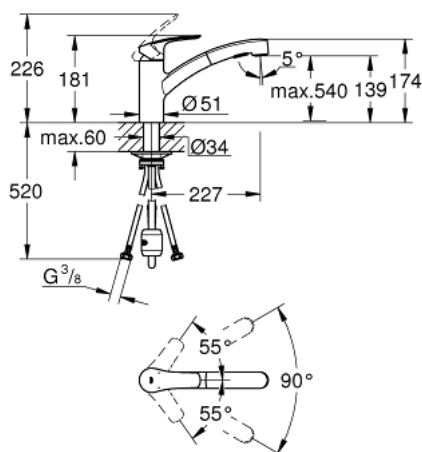

30 305 243 1 EUROSMART BATERIE SPĂLĂTOR CU MONOCOMANDĂ 1/2"

DESCRIEREA PRODUSULUI

- Colour: matte black
- pipă joasă
- instalare pe o singură gaură
- cartuș ceramic de 35 mm cu GROHE SilkMove
- limitator de debit
- cu limitator de temperatură integrat
- duș dublu extractibil - comută înainte și înapoi între pulverizare normală și duș
- divertor: pulverizare laminară/jet duș SpeedClean
- revenirea automată la pulverizarea laminară
- limitator de debit reglabil
- pipă pivotantă
- unghi de rotire de 90°
- conducte de apă izolate - fără plumb și nichel
- racorduri flexibile de conectare la apă 3/8"
-
- protecție împotriva refluxului
- maximum flow rate (at 3 bar): 10.5 l/min
- professional edition