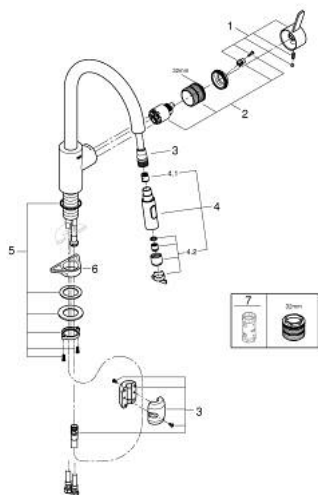

## 31 481 001 EUROSMART COSMOPOLITAN BATERIE SPĂLĂTOR CU MONOCOMANDĂ 1/2"

### DESCRIEREA PRODUSULUI

- Colour: cromat
- pipă înaltă
- instalare pe o singură gaură
- suprafață GROHE Long-Life
- cartuș ceramic de 35 mm cu GROHE SilkMove
- GROHE EasyDock garantează retracție ușoară și dockare ușor înapoi în poziția de pornire
- conducte de apă izolate - fără plumb și nichel
- duș extractibil dual
- divertor: pulverizare laminară/jet duș SpeedClean
- GROHE Water Saving mousseur, flow rate less than 9 l/min
- limitator de debit reglabil
- pipă tubulară pivotantă
- unghi de pivotare de 360°
- protecție împotriva refluxului
- racorduri flexibile de conectare la apă

### PIESE DE SCHIMB , mai 2022 – now

- 1: Braț (Spare part-nr. 46683000)
  - 2: Cartuș (Spare part-nr. 46374000)
  - 3: Furtun de duș (Spare part-nr. 48293000)
  - 4: pară de duș (Spare part-nr. 48416000)
  - 4.1: Ventil de reținere (Spare part-nr. 08565000)
  - 4.2: Dispozitiv de îndreptare debit (Spare part-nr. 48347000)
  - 5: Ansamblu de fixare a tijei nefiletate (Spare part-nr. 48384000)
  - 6: placă de susținere (Spare part-nr. 05334000)
  - 7: Cheie tubulară (Spare part-nr. 19332000)\*
- \* Optional accessories