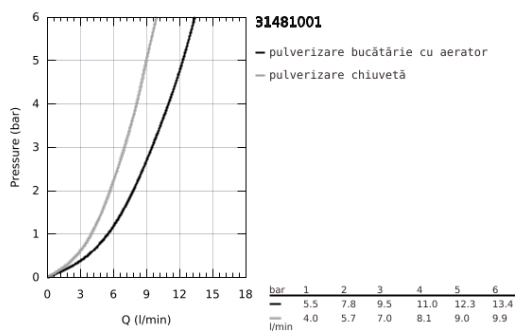

## 31 481 001 EUROSMART COSMOPOLITAN BATERIE SPĂLĂTOR CU MONOCOMANDĂ 1/2"

### DESCRIEREA PRODUSULUI

- Colour: cromat
- pipă înaltă
- instalare pe o singură gaură
- suprafață GROHE Long-Life
- cartuș ceramic de 35 mm cu GROHE SilkMove
- GROHE EasyDock garantează retracție ușoară și dockare ușor înapoi în poziția de pornire
- conducte de apă izolate - fără plumb și nichel
- duș extractibil dual
- divertor: pulverizare laminară/jet duș SpeedClean
- GROHE Water Saving mousseur, flow rate less than 9 l/min
- limitator de debit reglabil
- pipă tubulară pivotantă
- unghi de pivotare de 360°
- protecție împotriva refluxului
- racorduri flexibile de conectare la apă