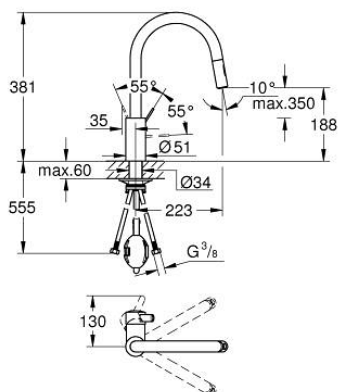

## 31 481 001 EUROSMART COSMOPOLITAN BATERIE SPĂLĂTOR CU MONOCOMANDĂ 1/2"

### DESCRIEREA PRODUSULUI

- Colour: cromat
- pipă înaltă
- instalare pe o singură gaură
- suprafață GROHE Long-Life
- cartuș ceramic de 35 mm cu GROHE SilkMove
- GROHE EasyDock garantează retracție ușoară și dockare ușor înapoi în poziția de pornire
- conducte de apă izolate - fără plumb și nichel
- duș extractibil dual
- divertor: pulverizare laminară/jet duș SpeedClean
- GROHE Water Saving mousseur, flow rate less than 9 l/min
- limitator de debit reglabil
- pipă tubulară pivotantă
- unghi de pivotare de 360°
- protecție împotriva refluxului
- racorduri flexibile de conectare la apă

### PIESE DE SCHIMB , mai 2022 – now

- 1: Braț (Spare part-nr. 46683000)
  - 2: Cartuș (Spare part-nr. 46374000)
  - 3: Furtun de duș (Spare part-nr. 48293000)
  - 4: pară de duș (Spare part-nr. 48416000)
  - 4.1: Ventil de reținere (Spare part-nr. 08565000)
  - 4.2: Dispozitiv de îndreptare debit (Spare part-nr. 48347000)
  - 5: Ansamblu de fixare a tijei nefiletate (Spare part-nr. 48384000)
  - 6: placă de susținere (Spare part-nr. 05334000)
  - 7: Cheie tubulară (Spare part-nr. 19332000)\*
- \* Optional accessories