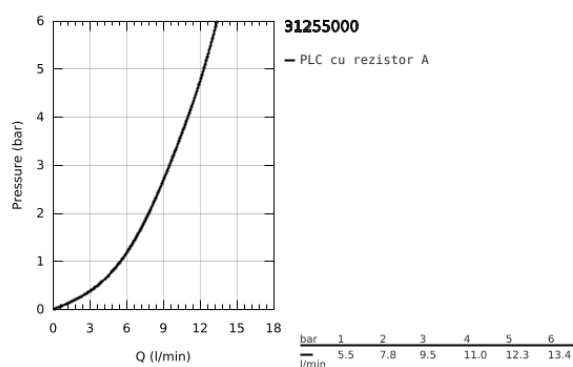

## 31 255 000 EUROCUBE BATERIE SPĂLĂTOR CU MONOCOMANDĂ 1/2"

### DESCRIEREA PRODUSULUI

- Colour: cromat
- pipă înaltă
- instalare pe o singură gaură
- finisaj GROHE Long-Life
- cartuş ceramic de 28 mm cu GROHE SilkMove
- aerator
- pipă pivotantă
- unghi de rotire de 90°
- racorduri flexibile de conectare la apă
- sistem rapid de instalare
- maximum flow rate (at 3 bar): 9.5 l/min
- presiunea minimă recomandată 1.0 bar