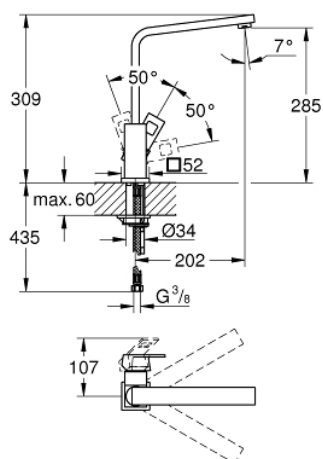

## 31 255 000 EUROCUBE BATERIE SPĂLĂTOR CU MONOCOMANDĂ 1/2"

### DESCRIEREA PRODUSULUI

- Colour: cromat
- pipă înaltă
- instalare pe o singură gaură
- finisaj GROHE Long-Life
- cartuş ceramic de 28 mm cu GROHE SilkMove
- aerator
- pipă pivotantă
- unghi de rotire de 90°
- racorduri flexibile de conectare la apă
- sistem rapid de instalare
- maximum flow rate (at 3 bar): 9.5 l/min
- presiunea minimă recomandată 1.0 bar

## 31 255 000 EUROCUBE BATERIE SPĂLĂTOR CU MONOCOMANDĂ 1/2"

**PIESE DE SCHIMB** , septembrie 2010 – now

- 1: Braț (Spare part-nr. 46788000)
- 2: capac (Spare part-nr. 46581000)
- 3: inel de fixare (Spare part-nr. 07419000)
- 4: Cartuș (Spare part-nr. 46580000)
- 5: Scurgere (Spare part-nr. 13330000)
- 5.1: Aerator (Spare part-nr. 13929000)
- 6: Ansamblu de fixare a tijei nefiletate (Spare part-nr. 46671000)
- 7: Cheie pentru montare (Spare part-nr. 19017000)\*