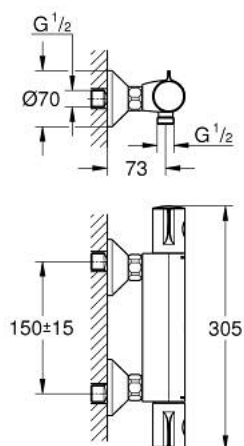

## 10 220 224 30 GROHTHERM 800 BATERIE DUȘ CU TERMOSTAT 1/2"

### DESCRIEREA PRODUSULUI

- Colour: matte black
- montare pe perete
- GROHE SafeStop - oprire de siguranță la 38°C
- limitare opțională de temperatură la 43°C GROHE SafeStop Plus inclusă
- GROHE TurboStat cartuș compact cu termoelement din ceară
- dispozitiv încorporat, cu închidere, pentru mixarea apei
- mâner pentru volum cu GROHE EcoButton (buton cu funcție reglabilă de oprire economică)
- garnitură ceramică 1/2", 180°
- scurgere duș inferioară 1/2"
- filtru impurități inclus
- supapă integrată contra refluxului
- protecție împotriva refluxului
- conexiuni excentrice
- ornament metalic
- GROHE Water Saving tehnologie pentru reducerea consumului de apă