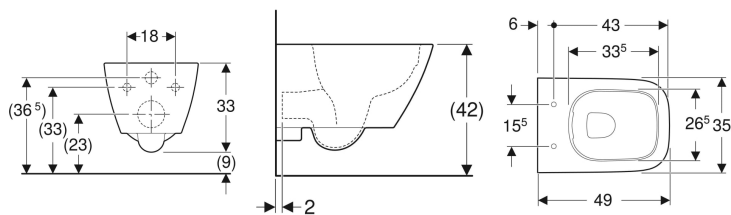

Vas WC suspendat Geberit Smyle Square cu spălare verticală, proiecție mică, formă închisă, Rimfree

Imagine exemplificativă

Domenii de utilizare

- Pentru rezervoare încastrate
- Pentru sistem de spălare sub presiune
- Pentru montare în băi mici și în grupuri sanitare

Caracteristici

- Suspendat
- WC cu spălare verticală
- Pentru vas de ceramică WC fără margine de spălare, cu tehnologie de spălare Rimfree
- Fixare ușoară cu Easy Fast Fixing (tip EFF3)

- Tip 1, cantitate de umplere 6/5/4 l, conform EN 997
- Spală cu 4 l
- Formă închisă
- Fixare mascată
- Proiecție mică

Date tehnice

Material	Ceramică sanitară
Distanță de fixare	18 cm
Reglabil pe înălțime	Nu

Lista elementelor livrate

- Material de fixare

Se comandă suplimentar

- Capac WC

Cod art.	Culoare/suprafață	B	H	T
500.379.01.1	Alb	35 cm	33 cm	49 cm