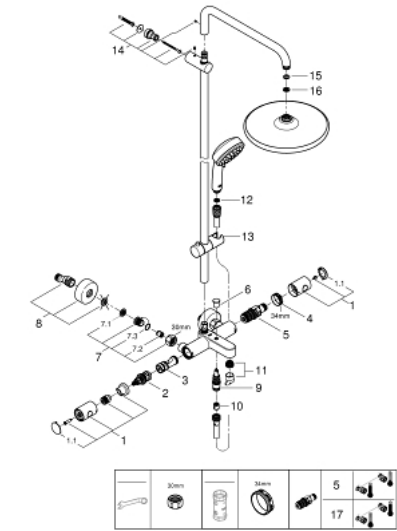

26 672 000 TEMPESTA COSMOPOLITAN SYSTEM 250 SHOWER SYSTEM WITH BATH THERMOSTAT FOR WALL MOUNTING

SPARE PARTS, February 2019 – now

- 1: Metal handle 1/2" (Order-nr. 47984000)
- 1.1: Cover cap (Order-nr. 6458500M)
- 2: Aquadimmer (Order-nr. 47364000)
- 3: Water flow (Order-nr. 47887000)
- 4: Fitting ring (Order-nr. 47743000)
- 5: Thermostatic compact cartridge 1/2" (Order-nr. 47439000)
- 6: Diverter knob (Order-nr. 65648000)
- 7: Non-return valve (Order-nr. 47189000)
- 7.1: Dirt strainer (Order-nr. 0726400M)
- 7.2: Non-return valve (Order-nr. 08565000)
- 7.3: O-ring $\varnothing 17 \times \varnothing 2$ (Order-nr. 0305500M)
- 8: S-union (Order-nr. 12662000)
- 9: Diverter (Order-nr. 65655000)
- 10: Non-return valve (Order-nr. 08565000)
- 11: Mousseur (Order-nr. 13926000)
- 12: Dirt strainer (Order-nr. 0700200M)
- 13: Glide element (Order-nr. 12140000)
- 14: Shower rail holder (Order-nr. 48423000)
- 15: Fibre seal $\varnothing 18,5 \times \varnothing 12 \times 2$ (Order-nr. 0138900M)
- 16: Dirt strainer (Order-nr. 48007000)
- 17: GROHE TurboStat cartridge 1/2" (Order-nr. 47175000)*
- 18: Socket spanner (Order-nr. 19332000)*
- 19: Special spanner (Order-nr. 19377000)*