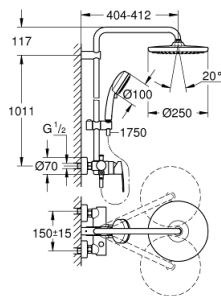

26 673 000 TEMPESTA COSMOPOLITAN SYSTEM 250 SISTEM DE DUȘ CU BATERIE MONOCOMANDĂ CU MONTARE PE PERETE

DESCRIEREA PRODUSULUI

- Colour: cromat
- compus din:
- braț de duș 390 mm orizontal cu rotire 45°
- baterie de duș aparentă cu divertor
- permite selectarea între:
- head shower Tempesta 250 (26 666)
- pulverizare de tip:
- pulverizare de tip Rain
- head shower with white rear cover
- cu racord cu bilă
- rotation angle $\pm 10^\circ$
- limitator de debit GROHE Water Saving la 9.5 l/min
- pară de duș Tempesta Cosmopolitan 100 (27 571)
- 2 tipuri de jet:
- Rain, Jet
- GROHE Water Saving limitator de debit 5,7 l/min.
- ajustabil în înălțime cu element culisant
- furtun de duș Rotaflex TwistStop 1.750 mm 1/2" x 1/2" (28 410)
- GROHE Water Saving tehnologie pentru reducerea consumului de apă
- cartuș ceramic de 46 mm cu GROHE SilkMove
- pulverizare perfectă cu tehnologia GROHE DreamSpray
- suprafață GROHE Long-Life
- sistem anti-calcar SpeedClean
- Inner WaterGuide pentru o durabilitate crescută în utilizare
- funcția TwistStop pentru prevenirea răsucirii furtunului
- compatibil cu boilere de la 18 kW/h
- debit minim 7 l/min.
- presiunea minimă recomandată 1.0 bar
- professional edition