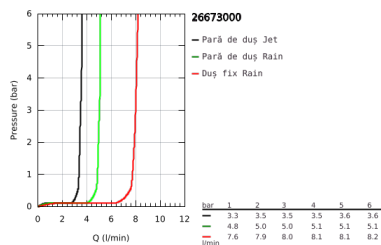

26 673 000 TEMPESTA COSMOPOLITAN SYSTEM 250 SISTEM DE DUȘ CU BATERIE MONOCOMANDĂ CU MONTARE PE PERETE

DESCRIEREA PRODUSULUI

- Colour: cromat
- compus din:
- braț de duș 390 mm orizontal cu rotire 45°
- baterie de duș aparentă cu divertor
- permite selectarea între:
- head shower Tempesta 250 (26 666)
- pulverizare de tip:
- pulverizare de tip Rain
- head shower with white rear cover
- cu racord cu bilă
- rotation angle $\pm 10^\circ$
- limitator de debit GROHE Water Saving la 9.5 l/min
- pară de duș Tempesta Cosmopolitan 100 (27 571)
- 2 tipuri de jet:
- Rain, Jet
- GROHE Water Saving limitator de debit 5,7 l/min.
- ajustabil în înălțime cu element culisant
- furtun de duș Rotaflex TwistStop 1.750 mm 1/2" x 1/2" (28 410)
- GROHE Water Saving tehnologie pentru reducerea consumului de apă
- cartuș ceramic de 46 mm cu GROHE SilkMove
- pulverizare perfectă cu tehnologia GROHE DreamSpray
- suprafață GROHE Long-Life
- sistem anti-calcar SpeedClean
- Inner WaterGuide pentru o durabilitate crescută în utilizare
- funcția TwistStop pentru prevenirea răsucirii furtunului
- compatibil cu boilere de la 18 kW/h
- debit minim 7 l/min.
- presiunea minimă recomandată 1.0 bar
- professional edition