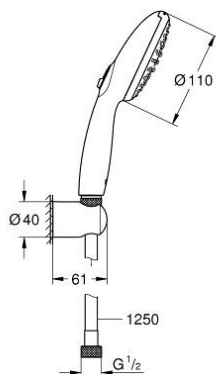

27 799 003 TEMPESTA 110 WALL HOLDER SET 2 SPRAYS (RAIN, JET)

DESCRIEREA PRODUSULUI

- Colour: cromat
- compus din:
 - hand shower Tempesta 110 (27 597)
 - wall shower holder Tempesta, non-adjustable (28 605)
 - furtun de duș Relaxflex de 1250 mm 1/2" x 1/2" (28 150)
- GROHE SmartSwitch - easily rotate the dial to enjoy your preferred spray option
- pulverizare perfectă cu tehnologia GROHE DreamSpray
- suprafață GROHE Long-Life
- sistem anti-calcar SpeedClean
- Inner WaterGuide - inner insulation for surface and scalding protection
- protecție de silicon Shockproof ce previne deteriorarea cauzată de căderea dușului
- maximum flow rate (at 3 bar): 13.5 l/min
- presiunea minimă recomandată 1.0 bar
- compatibil cu boilere
- professional edition

27 799 003 TEMPESTA 110 WALL HOLDER SET 2 SPRAYS (RAIN, JET)

PIESE DE SCHIMB , aprilie 2020 – now

1: Filtru impuritati (Spare part-nr. 0700200M)