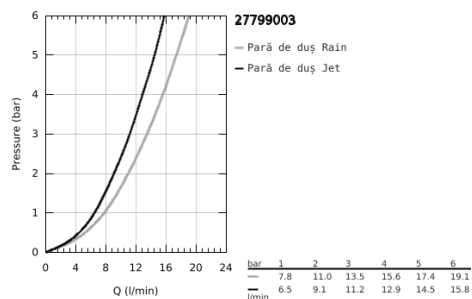

27 799 003 TEMPESTA 110 WALL HOLDER SET 2 SPRAYS (RAIN, JET)

DESCRIEREA PRODUSULUI

- Colour: cromat
- compus din:
 - hand shower Tempesta 110 (27 597)
 - wall shower holder Tempesta, non-adjustable (28 605)
 - furtun de duș Relaxflex de 1250 mm 1/2" x 1/2" (28 150)
- GROHE SmartSwitch - easily rotate the dial to enjoy your preferred spray option
- pulverizare perfectă cu tehnologia GROHE DreamSpray
- suprafață GROHE Long-Life
- sistem anti-calcar SpeedClean
- Inner WaterGuide - inner insulation for surface and scalding protection
- protecție de silicon Shockproof ce previne deteriorarea cauzată de căderea dușului
- maximum flow rate (at 3 bar): 13.5 l/min
- presiunea minimă recomandată 1.0 bar
- compatibil cu boilere
- professional edition