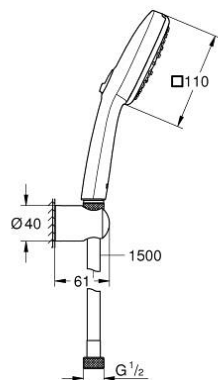

27 588 003 TEMPESTA CUBE 110 WALL HOLDER SET 3 SPRAYS (RAIN, JET, MASSAGE)

DESCRIEREA PRODUSULUI

- Colour: cromat
- compus din:
 - hand shower Tempesta Cube 110 (27 574)
 - wall shower holder Tempesta, non-adjustable (28 605)
 - furtun de duș Relaxflex de 1500 mm 1/2" x 1/2" (28 151)
- GROHE Water Saving tehnologie pentru reducerea consumului de apă
- GROHE SmartSwitch - easily rotate the dial to enjoy your preferred spray option
- pulverizare perfectă cu tehnologia GROHE DreamSpray
- suprafață GROHE Long-Life
- sistem anti-calcar SpeedClean
- Inner WaterGuide - inner insulation for surface and scalding protection
- protecție de silicon Shockproof ce previne deteriorarea cauzată de căderea dușului
- maximum flow rate (at 3 bar): 7.4 l/min
- presiunea minimă recomandată 1.0 bar
- compatibil cu boilere
- professional edition

27 588 003 **TEMPESTA CUBE 110 WALL HOLDER SET 3 SPRAYS (RAIN, JET, MASSAGE)**

PIESE DE SCHIMB , noiembrie 2021 – now

1: Filtru impuritati (Spare part-nr. 0700200M)