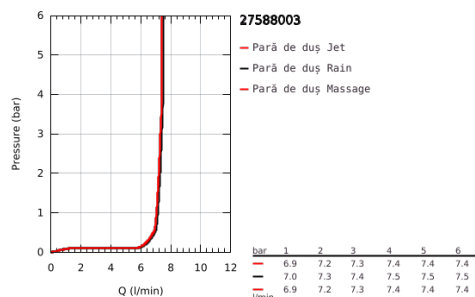

27 588 003 TEMPESTA CUBE 110 WALL HOLDER SET 3 SPRAYS (RAIN, JET, MASSAGE)

DESCRIEREA PRODUSULUI

- Colour: cromat
- compus din:
 - hand shower Tempesta Cube 110 (27 574)
 - wall shower holder Tempesta, non-adjustable (28 605)
 - furtun de duș Relaxflex de 1500 mm 1/2" x 1/2" (28 151)
- GROHE Water Saving tehnologie pentru reducerea consumului de apă
- GROHE SmartSwitch - easily rotate the dial to enjoy your preferred spray option
- pulverizare perfectă cu tehnologia GROHE DreamSpray
- suprafață GROHE Long-Life
- sistem anti-calcar SpeedClean
- Inner WaterGuide - inner insulation for surface and scalding protection
- protecție de silicon Shockproof ce previne deteriorarea cauzată de căderea dușului
- maximum flow rate (at 3 bar): 7.4 l/min
- presiunea minimă recomandată 1.0 bar
- compatibil cu boilere
- professional edition

27 588 003 **TEMPESTA CUBE 110 WALL HOLDER SET 3 SPRAYS (RAIN, JET, MASSAGE)**

PIESE DE SCHIMB , noiembrie 2021 – now

1: Filtru impuritati (Spare part-nr. 0700200M)